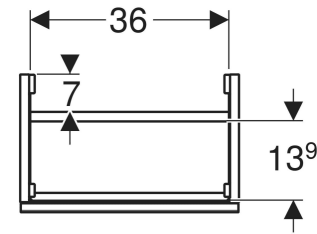

Geberit Acanto Unterschrank für Handwaschbecken, mit einer Tür

EIGENSCHAFTEN

- FSC™ C134279 zertifiziert
- Wandhängend
- Mit einer Tür
- Anschlagseite links oder rechts
- Push-to-open-Mechanismus zum Öffnen
- Tür mit Dämpfungsmechanismus

- Feuchtigkeitsbeständig
- Vormontiert geliefert

TECHNISCHE DATEN

Werkstoff Hochverdichtete Dreischicht-Holzspanplatte

LIEFERUMFANG

- Unterschrank für Handwaschbecken
- Befestigungsmaterial

ZUBEHÖR

- Geberit Set Füße schmal

Art-Nr.	Farbe / Oberfläche	B cm	Breite Waschtisch cm	H cm	T cm	VE1 St.
503.001.01.2	Korpus: weiß / lackiert hochglänzend Front: weiß / Glas glänzend	39.2	40	53.9	24.6	1