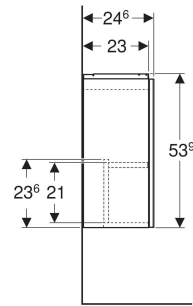

Geberit Acanto Unterschrank für Handwaschbecken, mit einer Tür

EIGENSCHAFTEN

- FSC™ C134279 zertifiziert
- Wandhängend
- Mit einer Tür
- Anschlagseite links oder rechts
- Push-to-open-Mechanismus zum Öffnen
- Tür mit Dämpfungsmechanismus

- Feuchtigkeitsbeständig
- Vormontiert geliefert

TECHNISCHE DATEN

Werkstoff Hochverdichtete Dreischicht-Holzspanplatte

LIEFERUMFANG

- Unterschrank für Handwaschbecken
- Befestigungsmaterial

ZUBEHÖR

- Geberit Set Füße schmal

Art-Nr.	Farbe / Oberfläche	B cm	Breite Waschtisch cm	H cm	T cm	VE1 St.
503.001.01.2	Korpus: weiß / lackiert hochglänzend Front: weiß / Glas glänzend	39.2	40	53.9	24.6	1