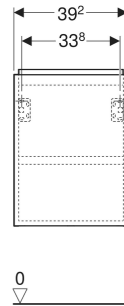

Geberit Acanto Unterschrank für Handwaschbecken, mit einer Tür

EIGENSCHAFTEN

- FSC™ C134279 zertifiziert
- Wandhängend
- Mit einer Tür
- Anschlagseite links oder rechts
- Push-to-open-Mechanismus zum Öffnen
- Tür mit Dämpfungsmechanismus

- Feuchtigkeitsbeständig
- Vormontiert geliefert

TECHNISCHE DATEN

Werkstoff Hochverdichtete Dreischicht-Holzspanplatte

LIEFERUMFANG

- Unterschrank für Handwaschbecken
- Befestigungsmaterial

ZUBEHÖR

- Geberit Set Füße schmal

Art-Nr.	Farbe / Oberfläche	B cm	Breite Waschtisch cm	H cm	T cm	VE1 St.
503.001.01.2	Korpus: weiß / lackiert hochglänzend Front: weiß / Glas glänzend	39.2	40	53.9	24.6	1