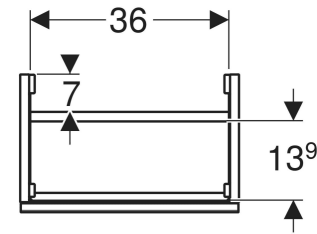

Geberit Acanto Unterschrank für Handwaschbecken, mit einer Tür

EIGENSCHAFTEN

- FSC™ C134279 zertifiziert
- Wandhängend
- Mit einer Tür
- Anschlagseite links oder rechts
- Push-to-open-Mechanismus zum Öffnen
- Tür mit Dämpfungsmechanismus

- Feuchtigkeitsbeständig
- Vormontiert geliefert

TECHNISCHE DATEN

Werkstoff Hochverdichtete Dreischicht-Holzspanplatte

LIEFERUMFANG

- Unterschrank für Handwaschbecken
- Befestigungsmaterial

ZUBEHÖR

- Geberit Set Füße schmal

Art-Nr.	Farbe / Oberfläche	B cm	Breite Waschtisch cm	H cm	T cm	VE1 St.
503.001.01.3 *	Korpus, Front: weiß / lackiert matt	39.2	40	53.9	24.6	1

* Auftragsbezogene Produktion