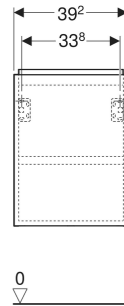

Geberit Acanto Unterschrank für Handwaschbecken, mit einer Tür

EIGENSCHAFTEN

- FSC™ C134279 zertifiziert
- Wandhängend
- Mit einer Tür
- Anschlagseite links oder rechts
- Push-to-open-Mechanismus zum Öffnen
- Tür mit Dämpfungsmechanismus

- Feuchtigkeitsbeständig
- Vormontiert geliefert

TECHNISCHE DATEN

Werkstoff Hochverdichtete Dreischicht-Holzspanplatte

LIEFERUMFANG

- Unterschrank für Handwaschbecken
- Befestigungsmaterial

ZUBEHÖR

- Geberit Set Füße schmal

Art-Nr.	Farbe / Oberfläche	B cm	Breite Waschtisch cm	H cm	T cm	VE1 St.
503.001.01.3 *	Korpus, Front: weiß / lackiert matt	39.2	40	53.9	24.6	1

* Auftragsbezogene Produktion