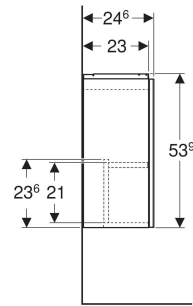

Geberit Acanto Unterschrank für Handwaschbecken, mit einer Tür

EIGENSCHAFTEN

- FSC™ C134279 zertifiziert
- Wandhängend
- Mit einer Tür
- Anschlagseite links oder rechts
- Push-to-open-Mechanismus zum Öffnen
- Tür mit Dämpfungsmechanismus

- Feuchtigkeitsbeständig
- Vormontiert geliefert

TECHNISCHE DATEN

Werkstoff Hochverdichtete Dreischicht-Holzspanplatte

LIEFERUMFANG

- Unterschrank für Handwaschbecken
- Befestigungsmaterial

ZUBEHÖR

- Geberit Set Füße schmal

Art-Nr.	Farbe / Oberfläche	B cm	Breite Waschtisch cm	H cm	T cm	VE1 St.
503.001.01.3 *	Korpus, Front: weiß / lackiert matt	39.2	40	53.9	24.6	1

* Auftragsbezogene Produktion