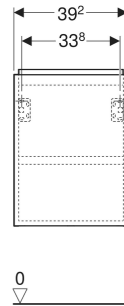

## EIGENSCHAFTEN

- FSC™ C134279 zertifiziert
- Wandhängend
- Mit einer Tür
- Anschlagseite links oder rechts
- Push-to-open-Mechanismus zum Öffnen
- Tür mit Dämpfungsmechanismus

- Feuchtigkeitsbeständig
- Vormontiert geliefert

## TECHNISCHE DATEN

Werkstoff Hochverdichtete Dreischicht-Holzspanplatte

## ZUBEHÖR

- Geberit Set Füße schmal

Art-Nr.	Farbe / Oberfläche	B cm	Breite Waschtisch cm	H cm	T cm	VE1 St.
503.001.JH.1	Korpus, Front: Eiche / Melamin Holzstruktur	39.2	40	53.9	24.6	1