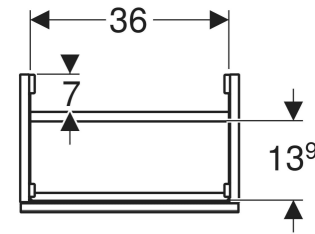

Geberit Acanto Unterschrank für Handwaschbecken, mit einer Tür

EIGENSCHAFTEN

- FSC™ C134279 zertifiziert
- Wandhängend
- Mit einer Tür
- Anschlagseite links oder rechts
- Push-to-open-Mechanismus zum Öffnen
- Tür mit Dämpfungsmechanismus

- Feuchtigkeitsbeständig
- Vormontiert geliefert

TECHNISCHE DATEN

Werkstoff Hochverdichtete Dreischicht-Holzspanplatte

LIEFERUMFANG

- Unterschrank für Handwaschbecken
- Befestigungsmaterial

ZUBEHÖR

- Geberit Set Füße schmal

Art-Nr.	Farbe / Oberfläche	B cm	Breite Waschtisch cm	H cm	T cm	VE1 St.
503.001.JH.1	Korpus, Front: Eiche / Melamin Holzstruktur	39.2	40	53.9	24.6	1