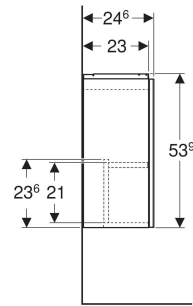

## EIGENSCHAFTEN

- FSC™ C134279 zertifiziert
- Wandhängend
- Mit einer Tür
- Anschlagseite links oder rechts
- Push-to-open-Mechanismus zum Öffnen
- Tür mit Dämpfungsmechanismus

- Feuchtigkeitsbeständig
- Vormontiert geliefert

## TECHNISCHE DATEN

Werkstoff Hochverdichtete Dreischicht-Holzspanplatte

## ZUBEHÖR

- Geberit Set Füße schmal

Art-Nr.	Farbe / Oberfläche	B cm	Breite Waschtisch cm	H cm	T cm	VE1 St.
503.001.JH.1	Korpus, Front: Eiche / Melamin Holzstruktur	39.2	40	53.9	24.6	1