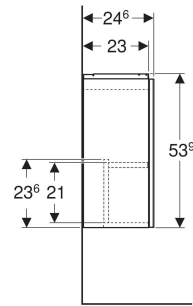

Geberit Acanto Unterschrank für Handwaschbecken, mit einer Tür

EIGENSCHAFTEN

- FSC™ C134279 zertifiziert
- Wandhängend
- Mit einer Tür
- Anschlagseite links oder rechts
- Push-to-open-Mechanismus zum Öffnen
- Tür mit Dämpfungsmechanismus

- Feuchtigkeitsbeständig
- Vormontiert geliefert

TECHNISCHE DATEN

Werkstoff Hochverdichtete Dreischicht-Holzspanplatte

LIEFERUMFANG

- Unterschrank für Handwaschbecken
- Befestigungsmaterial

ZUBEHÖR

- Geberit Set Füße schmal

Art-Nr.	Farbe / Oberfläche	B cm	Breite Waschtisch cm	H cm	T cm	VE1 St.
503.001.JK.1	Korpus, Front: lava / lackiert matt	39.2	40	53.9	24.6	1