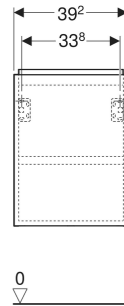

Geberit Acanto Unterschrank für Handwaschbecken, mit einer Tür

EIGENSCHAFTEN

- FSC™ C134279 zertifiziert
- Wandhängend
- Mit einer Tür
- Anschlagseite links oder rechts
- Push-to-open-Mechanismus zum Öffnen
- Tür mit Dämpfungsmechanismus

- Feuchtigkeitsbeständig
- Vormontiert geliefert

TECHNISCHE DATEN

Werkstoff Hochverdichtete Dreischicht-Holzspanplatte

LIEFERUMFANG

- Unterschrank für Handwaschbecken
- Befestigungsmaterial

ZUBEHÖR

- Geberit Set Füße schmal

Art-Nr.	Farbe / Oberfläche	B cm	Breite Waschtisch cm	H cm	T cm	VE1 St.
503.001.JK.1	Korpus, Front: lava / lackiert matt	39.2	40	53.9	24.6	1