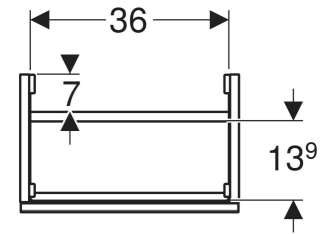

Geberit Acanto Unterschrank für Handwaschbecken, mit einer Tür

EIGENSCHAFTEN

- FSC™ C134279 zertifiziert
- Wandhängend
- Mit einer Tür
- Anschlagseite links oder rechts
- Push-to-open-Mechanismus zum Öffnen
- Tür mit Dämpfungsmechanismus

- Feuchtigkeitsbeständig
- Vormontiert geliefert

TECHNISCHE DATEN

Werkstoff Hochverdichtete Dreischicht-Holzspanplatte

LIEFERUMFANG

- Unterschrank für Handwaschbecken
- Befestigungsmaterial

ZUBEHÖR

- Geberit Set Füße schmal

Art-Nr.	Farbe / Oberfläche	B cm	Breite Waschtisch cm	H cm	T cm	VE1 St.
503.001.JK.1	Korpus, Front: lava / lackiert matt	39.2	40	53.9	24.6	1