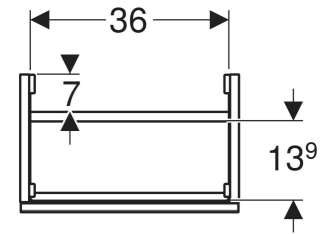

Geberit Acanto Unterschrank für Handwaschbecken, mit einer Tür

EIGENSCHAFTEN

- FSC™ C134279 zertifiziert
- Wandhängend
- Mit einer Tür
- Anschlagseite links oder rechts
- Push-to-open-Mechanismus zum Öffnen
- Tür mit Dämpfungsmechanismus

- Feuchtigkeitsbeständig
- Vormontiert geliefert

TECHNISCHE DATEN

Werkstoff Hochverdichtete Dreischicht-Holzspanplatte

LIEFERUMFANG

- Unterschrank für Handwaschbecken
- Befestigungsmaterial

ZUBEHÖR

- Geberit Set Füße schmal

Art-Nr.	Farbe / Oberfläche	B cm	Breite Waschtisch cm	H cm	T cm	VE1 St.
503.001.JR.1 *	Korpus, Front: Nussbaum hickory / Melamin Holzstruktur	39.2	40	53.9	24.6	1

* Auftragsbezogene Produktion