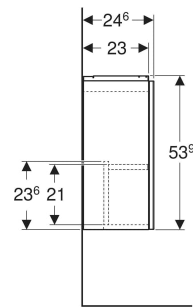

Geberit Acanto Unterschrank für Handwaschbecken, mit einer Tür

EIGENSCHAFTEN

- FSC™ C134279 zertifiziert
- Wandhängend
- Mit einer Tür
- Anschlagseite links oder rechts
- Push-to-open-Mechanismus zum Öffnen
- Tür mit Dämpfungsmechanismus

- Feuchtigkeitsbeständig
- Vormontiert geliefert

TECHNISCHE DATEN

Werkstoff Hochverdichtete Dreischicht-Holzspanplatte

LIEFERUMFANG

- Unterschrank für Handwaschbecken
- Befestigungsmaterial

ZUBEHÖR

- Geberit Set Füße schmal

Art-Nr.	Farbe / Oberfläche	B cm	Breite Waschtisch cm	H cm	T cm	VE1 St.
503.001.JR.1 *	Korpus, Front: Nussbaum hickory / Melamin Holzstruktur	39.2	40	53.9	24.6	1

* Auftragsbezogene Produktion