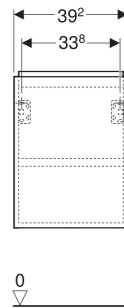

Geberit Acanto Unterschrank für Handwaschbecken, mit einer Tür

EIGENSCHAFTEN

- FSC™ C134279 zertifiziert
- Wandhängend
- Mit einer Tür
- Anschlagseite links oder rechts
- Push-to-open-Mechanismus zum Öffnen
- Tür mit Dämpfungsmechanismus

- Feuchtigkeitsbeständig
- Vormontiert geliefert

TECHNISCHE DATEN

Werkstoff Hochverdichtete Dreischicht-Holzspanplatte

LIEFERUMFANG

- Unterschrank für Handwaschbecken
- Befestigungsmaterial

ZUBEHÖR

- Geberit Set Füße schmal

Art-Nr.	Farbe / Oberfläche	B cm	Breite Waschtisch cm	H cm	T cm	VE1 St.
503.001.JR.1 *	Korpus, Front: Nussbaum hickory / Melamin Holzstruktur	39.2	40	53.9	24.6	1

* Auftragsbezogene Produktion