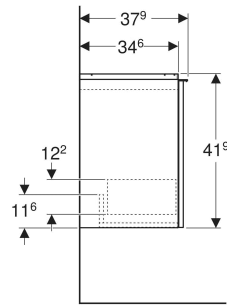

Geberit Acanto Unterschrank für Handwaschbecken, mit einer Schublade

EIGENSCHAFTEN

- FSC™ C134279 zertifiziert
- Wandhängend
- Mit einer Schublade
- Schublade mit Selbsteinzug
- Schublade ohne Geruchsverschlussausschnitt
- Griff zum Öffnen
- Griff austauschbar

- Feuchtigkeitsbeständig
- Vormontiert geliefert

TECHNISCHE DATEN

Werkstoff	Hochverdichtete Dreischicht-Holzspanplatte
Schubladenbelastung max.	20 kg

LIEFERUMFANG

- Unterschrank für Handwaschbecken
- Befestigungsmaterial

ZUBEHÖR

- Geberit Griff

Art-Nr.	Farbe / Oberfläche	B cm	Breite Waschtisch cm	H cm	T cm	VE1 St.
503.002.01.1	Korpus, Front: weiß / lackiert hochglänzend Griff: weiß / pulverbeschichtet matt	44.6	45	41.9	37.9	1