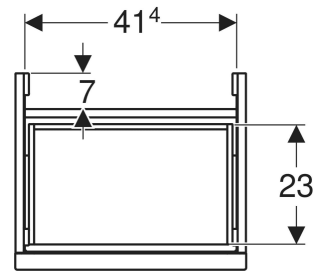

Geberit Acanto Unterschrank für Handwaschbecken, mit einer Schublade

EIGENSCHAFTEN

- FSC™ C134279 zertifiziert
- Wandhängend
- Mit einer Schublade
- Schublade mit Selbsteinzug
- Schublade ohne Geruchsverschlussausschnitt
- Griff zum Öffnen
- Griff austauschbar

- Feuchtigkeitsbeständig
- Vormontiert geliefert

TECHNISCHE DATEN

Werkstoff	Hochverdichtete Dreischicht-Holzspanplatte
Schubladenbelastung max.	20 kg

LIEFERUMFANG

- Unterschrank für Handwaschbecken
- Befestigungsmaterial

ZUBEHÖR

- Geberit Griff

Art-Nr.	Farbe / Oberfläche	B cm	Breite Waschtisch cm	H cm	T cm	VE1 St.
503.002.01.1	Korpus, Front: weiß / lackiert hochglänzend Griff: weiß / pulverbeschichtet matt	44.6	45	41.9	37.9	1