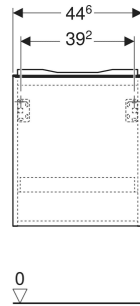

## EIGENSCHAFTEN

- FSC™ C134279 zertifiziert
- Wandhängend
- Mit einer Schublade
- Schublade mit Selbsteinzug
- Schublade ohne Geruchsverschlussausschnitt
- Griff zum Öffnen
- Griff austauschbar

- Feuchtigkeitsbeständig
- Vormontiert geliefert

## TECHNISCHE DATEN

Werkstoff	Hochverdichtete Dreischicht-Holzspanplatte
Schubladenbelastung max.	20 kg

## ZUBEHÖR

- Geberit Griff

Art-Nr.	Farbe / Oberfläche	B cm	Breite Waschtisch cm	H cm	T cm	VE1 St.
503.002.01.1	Korpus, Front: weiß / lackiert hochglänzend Griff: weiß / pulverbeschichtet matt	44.6	45	41.9	37.9	1