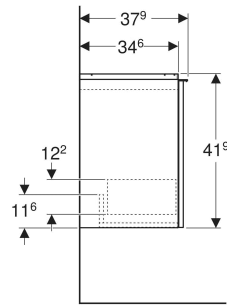

Geberit Acanto Unterschrank für Handwaschbecken, mit einer Schublade

EIGENSCHAFTEN

- FSC™ C134279 zertifiziert
- Wandhängend
- Mit einer Schublade
- Schublade mit Selbsteinzug
- Schublade ohne Geruchsverschlussausschnitt
- Griff zum Öffnen
- Griff austauschbar

- Feuchtigkeitsbeständig
- Vormontiert geliefert

TECHNISCHE DATEN

Werkstoff	Hochverdichtete Dreischicht-Holzspanplatte
Schubladenbelastung max.	20 kg

LIEFERUMFANG

- Unterschrank für Handwaschbecken
- Befestigungsmaterial

ZUBEHÖR

- Geberit Griff

Art-Nr.	Farbe / Oberfläche	B cm	Breite Waschtisch cm	H cm	T cm	VE1 St.
503.002.01.2	Korpus: weiß / lackiert hochglänzend Front: weiß / Glas glänzend Griff: weiß / pulverbeschichtet matt	44.6	45	41.9	37.9	1