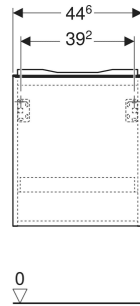

## EIGENSCHAFTEN

- FSC™ C134279 zertifiziert
- Wandhängend
- Mit einer Schublade
- Schublade mit Selbsteinzug
- Schublade ohne Geruchsverschlussausschnitt
- Griff zum Öffnen
- Griff austauschbar

- Feuchtigkeitsbeständig
- Vormontiert geliefert

## TECHNISCHE DATEN

Werkstoff	Hochverdichtete Dreischicht-Holzspanplatte
Schubladenbelastung max.	20 kg

## ZUBEHÖR

- Geberit Griff

Art-Nr.	Farbe / Oberfläche	B cm	Breite Waschtisch cm	H cm	T cm	VE1 St.
503.002.01.2	Korpus: weiß / lackiert hochglänzend Front: weiß / Glas glänzend Griff: weiß / pulverbeschichtet matt	44.6	45	41.9	37.9	1