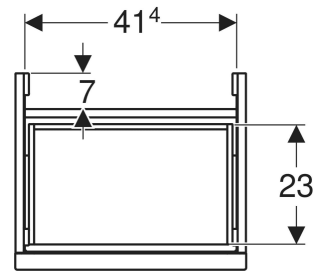

Geberit Acanto Unterschrank für Handwaschbecken, mit einer Schublade

EIGENSCHAFTEN

- FSC™ C134279 zertifiziert
- Wandhängend
- Mit einer Schublade
- Schublade mit Selbsteinzug
- Schublade ohne Geruchsverschlussausschnitt
- Griff zum Öffnen
- Griff austauschbar

- Feuchtigkeitsbeständig
- Vormontiert geliefert

TECHNISCHE DATEN

Werkstoff	Hochverdichtete Dreischicht-Holzspanplatte
Schubladenbelastung max.	20 kg

LIEFERUMFANG

- Unterschrank für Handwaschbecken
- Befestigungsmaterial

ZUBEHÖR

- Geberit Griff

Art-Nr.	Farbe / Oberfläche	B cm	Breite Waschtisch cm	H cm	T cm	VE1 St.
503.002.01.2	Korpus: weiß / lackiert hochglänzend Front: weiß / Glas glänzend Griff: weiß / pulverbeschichtet matt	44.6	45	41.9	37.9	1