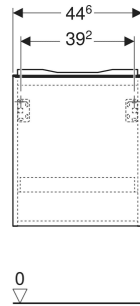

Geberit Acanto Unterschrank für Handwaschbecken, mit einer Schublade

EIGENSCHAFTEN

- FSC™ C134279 zertifiziert
- Wandhängend
- Mit einer Schublade
- Schublade mit Selbsteinzug
- Schublade ohne Geruchsverschlussausschnitt
- Griff zum Öffnen
- Griff austauschbar

- Feuchtigkeitsbeständig
- Vormontiert geliefert

TECHNISCHE DATEN

Werkstoff	Hochverdichtete Dreischicht-Holzspanplatte
Schubladenbelastung max.	20 kg

LIEFERUMFANG

- Unterschrank für Handwaschbecken
- Befestigungsmaterial

ZUBEHÖR

- Geberit Griff

Art-Nr.	Farbe / Oberfläche	B cm	Breite Waschtisch cm	H cm	T cm	VE1 St.
503.002.01.3 *	Korpus, Front: weiß / lackiert matt Griff: weiß / pulverbeschichtet matt	44.6	45	41.9	37.9	1

* Auftragsbezogene Produktion