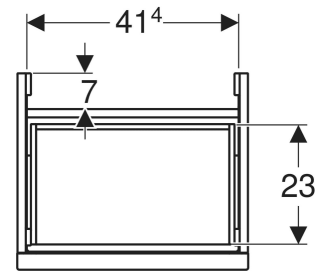

Geberit Acanto Unterschrank für Handwaschbecken, mit einer Schublade

EIGENSCHAFTEN

- FSC™ C134279 zertifiziert
- Wandhängend
- Mit einer Schublade
- Schublade mit Selbsteinzug
- Schublade ohne Geruchsverschlussausschnitt
- Griff zum Öffnen
- Griff austauschbar

- Feuchtigkeitsbeständig
- Vormontiert geliefert

TECHNISCHE DATEN

Werkstoff	Hochverdichtete Dreischicht-Holzspanplatte
Schubladenbelastung max.	20 kg

LIEFERUMFANG

- Unterschrank für Handwaschbecken
- Befestigungsmaterial

ZUBEHÖR

- Geberit Griff

Art-Nr.	Farbe / Oberfläche	B cm	Breite Waschtisch cm	H cm	T cm	VE1 St.
503.002.01.3 *	Korpus, Front: weiß / lackiert matt Griff: weiß / pulverbeschichtet matt	44.6	45	41.9	37.9	1

* Auftragsbezogene Produktion