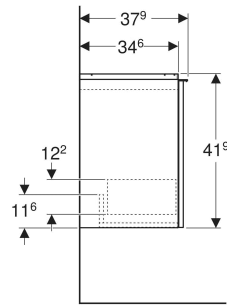

Geberit Acanto Unterschrank für Handwaschbecken, mit einer Schublade

EIGENSCHAFTEN

- FSC™ C134279 zertifiziert
- Wandhängend
- Mit einer Schublade
- Schublade mit Selbsteinzug
- Schublade ohne Geruchsverschlussausschnitt
- Griff zum Öffnen
- Griff austauschbar

- Feuchtigkeitsbeständig
- Vormontiert geliefert

TECHNISCHE DATEN

Werkstoff	Hochverdichtete Dreischicht-Holzspanplatte
Schubladenbelastung max.	20 kg

LIEFERUMFANG

- Unterschrank für Handwaschbecken
- Befestigungsmaterial

ZUBEHÖR

- Geberit Griff

Art-Nr.	Farbe / Oberfläche	B cm	Breite Waschtisch cm	H cm	T cm	VE1 St.
503.002.01.3 *	Korpus, Front: weiß / lackiert matt Griff: weiß / pulverbeschichtet matt	44.6	45	41.9	37.9	1

* Auftragsbezogene Produktion