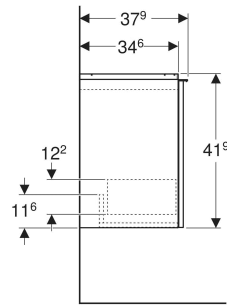

Geberit Acanto Unterschrank für Handwaschbecken, mit einer Schublade

EIGENSCHAFTEN

- FSC™ C134279 zertifiziert
- Wandhängend
- Mit einer Schublade
- Schublade mit Selbsteinzug
- Schublade ohne Geruchsverschlussausschnitt
- Griff zum Öffnen
- Griff austauschbar

- Feuchtigkeitsbeständig
- Vormontiert geliefert

TECHNISCHE DATEN

Werkstoff	Hochverdichtete Dreischicht-Holzspanplatte
Schubladenbelastung max.	20 kg

LIEFERUMFANG

- Unterschrank für Handwaschbecken
- Befestigungsmaterial

ZUBEHÖR

- Geberit Griff

Art-Nr.	Farbe / Oberfläche	B cm	Breite Waschtisch cm	H cm	T cm	VE1 St.
503.002.JH.1	Korpus, Front: Eiche / Melamin Holzstruktur Griff: lava / pulverbeschichtet matt	44.6	45	41.9	37.9	1