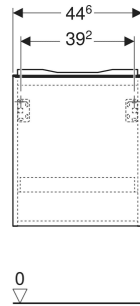

## EIGENSCHAFTEN

- FSC™ C134279 zertifiziert
- Wandhängend
- Mit einer Schublade
- Schublade mit Selbsteinzug
- Schublade ohne Geruchsverschlussausschnitt
- Griff zum Öffnen
- Griff austauschbar

- Feuchtigkeitsbeständig
- Vormontiert geliefert

## TECHNISCHE DATEN

Werkstoff	Hochverdichtete Dreischicht-Holzspanplatte
Schubladenbelastung max.	20 kg

## ZUBEHÖR

- Geberit Griff

Art-Nr.	Farbe / Oberfläche	B cm	Breite Waschtisch cm	H cm	T cm	VE1 St.
503.002.JH.1	Korpus, Front: Eiche / Melamin Holzstruktur Griff: lava / pulverbeschichtet matt	44.6	45	41.9	37.9	1