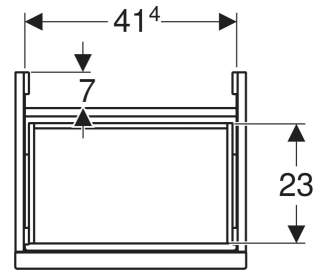

Geberit Acanto Unterschrank für Handwaschbecken, mit einer Schublade

EIGENSCHAFTEN

- FSC™ C134279 zertifiziert
- Wandhängend
- Mit einer Schublade
- Schublade mit Selbsteinzug
- Schublade ohne Geruchsverschlussausschnitt
- Griff zum Öffnen
- Griff austauschbar

- Feuchtigkeitsbeständig
- Vormontiert geliefert

TECHNISCHE DATEN

Werkstoff	Hochverdichtete Dreischicht-Holzspanplatte
Schubladenbelastung max.	20 kg

LIEFERUMFANG

- Unterschrank für Handwaschbecken
- Befestigungsmaterial

ZUBEHÖR

- Geberit Griff

Art-Nr.	Farbe / Oberfläche	B cm	Breite Waschtisch cm	H cm	T cm	VE1 St.
503.002.JH.1	Korpus, Front: Eiche / Melamin Holzstruktur Griff: lava / pulverbeschichtet matt	44.6	45	41.9	37.9	1