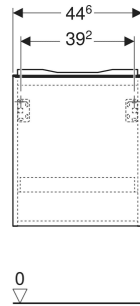

Geberit Acanto Unterschrank für Handwaschbecken, mit einer Schublade

EIGENSCHAFTEN

- FSC™ C134279 zertifiziert
- Wandhängend
- Mit einer Schublade
- Schublade mit Selbsteinzug
- Schublade ohne Geruchsverschlussausschnitt
- Griff zum Öffnen
- Griff austauschbar

- Feuchtigkeitsbeständig
- Vormontiert geliefert

TECHNISCHE DATEN

Werkstoff	Hochverdichtete Dreischicht-Holzspanplatte
Schubladenbelastung max.	20 kg

LIEFERUMFANG

- Unterschrank für Handwaschbecken
- Befestigungsmaterial

ZUBEHÖR

- Geberit Griff

Art-Nr.	Farbe / Oberfläche	B cm	Breite Waschtisch cm	H cm	T cm	VE1 St.
503.002.JK.1	Korpus, Front: lava / lackiert matt Griff: lava / pulverbeschichtet matt	44.6	45	41.9	37.9	1