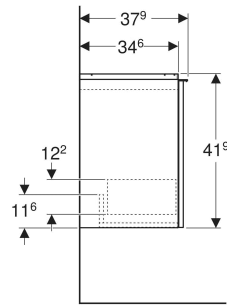

Geberit Acanto Unterschrank für Handwaschbecken, mit einer Schublade

EIGENSCHAFTEN

- FSC™ C134279 zertifiziert
- Wandhängend
- Mit einer Schublade
- Schublade mit Selbsteinzug
- Schublade ohne Geruchsverschlussausschnitt
- Griff zum Öffnen
- Griff austauschbar

- Feuchtigkeitsbeständig
- Vormontiert geliefert

TECHNISCHE DATEN

Werkstoff	Hochverdichtete Dreischicht-Holzspanplatte
Schubladenbelastung max.	20 kg

LIEFERUMFANG

- Unterschrank für Handwaschbecken
- Befestigungsmaterial

ZUBEHÖR

- Geberit Griff

Art-Nr.	Farbe / Oberfläche	B cm	Breite Waschtisch cm	H cm	T cm	VE1 St.
503.002.JK.1	Korpus, Front: lava / lackiert matt Griff: lava / pulverbeschichtet matt	44.6	45	41.9	37.9	1