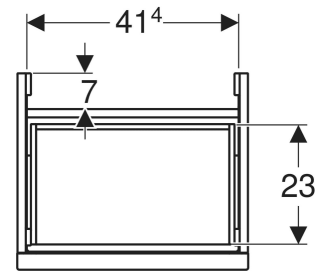

Geberit Acanto Unterschrank für Handwaschbecken, mit einer Schublade

EIGENSCHAFTEN

- FSC™ C134279 zertifiziert
- Wandhängend
- Mit einer Schublade
- Schublade mit Selbsteinzug
- Schublade ohne Geruchsverschlussausschnitt
- Griff zum Öffnen
- Griff austauschbar

- Feuchtigkeitsbeständig
- Vormontiert geliefert

TECHNISCHE DATEN

Werkstoff	Hochverdichtete Dreischicht-Holzspanplatte
Schubladenbelastung max.	20 kg

LIEFERUMFANG

- Unterschrank für Handwaschbecken
- Befestigungsmaterial

ZUBEHÖR

- Geberit Griff

Art-Nr.	Farbe / Oberfläche	B cm	Breite Waschtisch cm	H cm	T cm	VE1 St.
503.002.JK.1	Korpus, Front: lava / lackiert matt Griff: lava / pulverbeschichtet matt	44.6	45	41.9	37.9	1