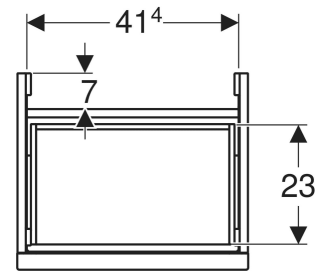

Geberit Acanto Unterschrank für Handwaschbecken, mit einer Schublade

EIGENSCHAFTEN

- FSC™ C134279 zertifiziert
- Wandhängend
- Mit einer Schublade
- Schublade mit Selbsteinzug
- Schublade ohne Geruchsverschlussausschnitt
- Griff zum Öffnen
- Griff austauschbar

- Feuchtigkeitsbeständig
- Vormontiert geliefert

TECHNISCHE DATEN

Werkstoff	Hochverdichtete Dreischicht-Holzspanplatte
Schubladenbelastung max.	20 kg

LIEFERUMFANG

- Unterschrank für Handwaschbecken
- Befestigungsmaterial

ZUBEHÖR

- Geberit Griff

Art-Nr.	Farbe / Oberfläche	B cm	Breite Waschtisch cm	H cm	T cm	VE1 St.
503.002.JK.2	Korpus: lava / lackiert matt Front: lava / Glas glänzend Griff: lava / pulverbeschichtet matt	44.6	45	41.9	37.9	1