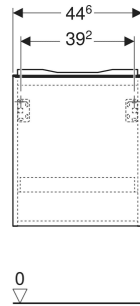

## EIGENSCHAFTEN

- FSC™ C134279 zertifiziert
- Wandhängend
- Mit einer Schublade
- Schublade mit Selbsteinzug
- Schublade ohne Geruchsverschlussausschnitt
- Griff zum Öffnen
- Griff austauschbar

- Feuchtigkeitsbeständig
- Vormontiert geliefert

## TECHNISCHE DATEN

|                          |  |
|--------------------------|--|
| Werkstoff                | Hochverdichtete Dreischicht-Holzspanplatte |
| Schubladenbelastung max. | 20 kg                                      |

## ZUBEHÖR

- Geberit Griff

| Art-Nr.      | Farbe / Oberfläche  | B cm | Breite Waschtisch cm | H cm | T cm | VE1 St. |
|--------------|---|------|----------------------|------|------|---------|
| 503.002.JK.2 | Korpus: lava / lackiert matt<br>Front: lava / Glas glänzend<br>Griff: lava / pulverbeschichtet matt | 44.6 | 45                   | 41.9 | 37.9 | 1       |