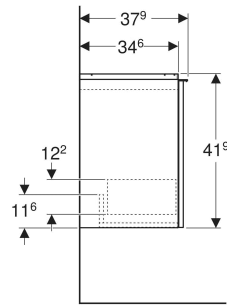

Geberit Acanto Unterschrank für Handwaschbecken, mit einer Schublade

EIGENSCHAFTEN

- FSC™ C134279 zertifiziert
- Wandhängend
- Mit einer Schublade
- Schublade mit Selbsteinzug
- Schublade ohne Geruchsverschlussausschnitt
- Griff zum Öffnen
- Griff austauschbar

- Feuchtigkeitsbeständig
- Vormontiert geliefert

TECHNISCHE DATEN

Werkstoff	Hochverdichtete Dreischicht-Holzspanplatte
Schubladenbelastung max.	20 kg

LIEFERUMFANG

- Unterschrank für Handwaschbecken
- Befestigungsmaterial

ZUBEHÖR

- Geberit Griff

Art-Nr.	Farbe / Oberfläche	B cm	Breite Waschtisch cm	H cm	T cm	VE1 St.
503.002.JK.2	Korpus: lava / lackiert matt Front: lava / Glas glänzend Griff: lava / pulverbeschichtet matt	44.6	45	41.9	37.9	1