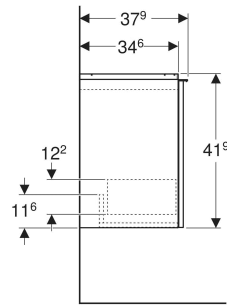

Geberit Acanto Unterschrank für Handwaschbecken, mit einer Schublade

EIGENSCHAFTEN

- FSC™ C134279 zertifiziert
- Wandhängend
- Mit einer Schublade
- Schublade mit Selbsteinzug
- Schublade ohne Geruchsverschlussausschnitt
- Griff zum Öffnen
- Griff austauschbar

- Feuchtigkeitsbeständig
- Vormontiert geliefert

TECHNISCHE DATEN

Werkstoff	Hochverdichtete Dreischicht-Holzspanplatte
Schubladenbelastung max.	20 kg

LIEFERUMFANG

- Unterschrank für Handwaschbecken
- Befestigungsmaterial

ZUBEHÖR

- Geberit Griff

Art-Nr.	Farbe / Oberfläche	B cm	Breite Waschtisch cm	H cm	T cm	VE1 St.
503.002.JR.1 *	Korpus, Front: Nussbaum hickory / Melamin Holzstruktur Griff: lava / pulverbeschichtet matt	44.6	45	41.9	37.9	1