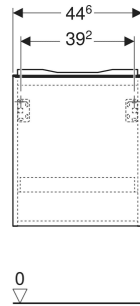

Geberit Acanto Unterschrank für Handwaschbecken, mit einer Schublade

EIGENSCHAFTEN

- FSC™ C134279 zertifiziert
- Wandhängend
- Mit einer Schublade
- Schublade mit Selbsteinzug
- Schublade ohne Geruchsverschlussausschnitt
- Griff zum Öffnen
- Griff austauschbar

- Feuchtigkeitsbeständig
- Vormontiert geliefert

TECHNISCHE DATEN

Werkstoff	Hochverdichtete Dreischicht-Holzspanplatte
Schubladenbelastung max.	20 kg

LIEFERUMFANG

- Unterschrank für Handwaschbecken
- Befestigungsmaterial

ZUBEHÖR

- Geberit Griff

Art-Nr.	Farbe / Oberfläche	B cm	Breite Waschtisch cm	H cm	T cm	VE1 St.
503.002.JR.1 *	Korpus, Front: Nussbaum hickory / Melamin Holzstruktur Griff: lava / pulverbeschichtet matt	44.6	45	41.9	37.9	1