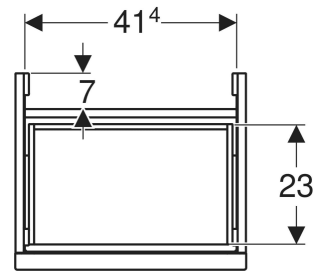

Geberit Acanto Unterschrank für Handwaschbecken, mit einer Schublade

EIGENSCHAFTEN

- FSC™ C134279 zertifiziert
- Wandhängend
- Mit einer Schublade
- Schublade mit Selbsteinzug
- Schublade ohne Geruchsverschlussausschnitt
- Griff zum Öffnen
- Griff austauschbar

- Feuchtigkeitsbeständig
- Vormontiert geliefert

TECHNISCHE DATEN

Werkstoff	Hochverdichtete Dreischicht-Holzspanplatte
Schubladenbelastung max.	20 kg

LIEFERUMFANG

- Unterschrank für Handwaschbecken
- Befestigungsmaterial

ZUBEHÖR

- Geberit Griff

Art-Nr.	Farbe / Oberfläche	B cm	Breite Waschtisch cm	H cm	T cm	VE1 St.
503.002.JR.1 *	Korpus, Front: Nussbaum hickory / Melamin Holzstruktur Griff: lava / pulverbeschichtet matt	44.6	45	41.9	37.9	1