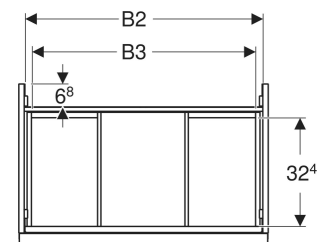

Geberit Acanto Unterschrank für Waschtisch, mit einer Schublade und einer Innenschublade

EIGENSCHAFTEN

- FSC™ C134279 zertifiziert
- Wandhängend
- Mit einer Schublade
- Mit einer Innenschublade
- Griff zum Öffnen
- Griff austauschbar
- Schublade mit Selbsteinzug
- Schublade ohne Geruchsverschlussausschnitt
- Feuchtigkeitsbeständig
- Vormontiert geliefert

TECHNISCHE DATEN

Werkstoff	Hochverdichtete Dreischicht-Holzspanplatte
Schubladenbelastung max.	20 kg

LIEFERUMFANG

- Unterschrank für Waschtisch
- Befestigungsmaterial

ZUBEHÖR

- Geberit Handtuchhalter für Badezimmermöbel
- Geberit Griff

- Geberit Lichtleiste für Schublade, links und rechts, Länge 35 cm
- Geberit Set Schubladeneinsätze für obere Schublade
- Geberit Steckdosenelement mit Netzstecker
- Geberit Steckdosenelement mit ComfortLight-Modul
- Geberit Handtuchhalter für Badezimmermöbel
- Geberit Set Füße schmal

<i>Art.-Nr.</i>	<i>Mix & Match</i>	<i>Farbe / Oberfläche</i>	<i>B</i> <i>cm</i>	<i>B1</i> <i>cm</i>	<i>B2</i> <i>cm</i>	<i>B3</i> <i>cm</i>	<i>Breite Waschtisch</i> <i>cm</i>	<i>H</i> <i>cm</i>	<i>T</i> <i>cm</i>	<i>VE1</i> <i>St.</i>
503.003.01.2	Ja	Korpus: weiß / lackiert hochglänzend Front: weiß / Glas glänzend Griff: weiß / pulverbeschichtet matt	59.2	53.8	56	51.8	60	54.1	47.5	1