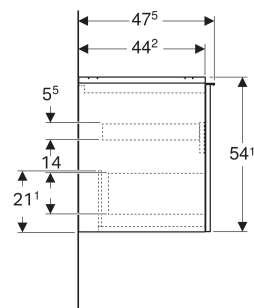

Geberit Acanto Unterschrank für Waschtisch, mit einer Schublade und einer Innenschublade

EIGENSCHAFTEN

- FSC™ C134279 zertifiziert
- Wandhängend
- Mit einer Schublade
- Mit einer Innenschublade
- Griff zum Öffnen
- Griff austauschbar
- Schublade mit Selbsteinzug
- Schublade ohne Geruchsverschlussausschnitt
- Feuchtigkeitsbeständig
- Vormontiert geliefert

TECHNISCHE DATEN

Werkstoff	Hochverdichtete Dreischicht-Holzspanplatte
Schubladenbelastung max.	20 kg

LIEFERUMFANG

- Unterschrank für Waschtisch
- Befestigungsmaterial

ZUBEHÖR

- Geberit Handtuchhalter für Badezimmermöbel
- Geberit Griff

- Geberit Lichtleiste für Schublade, links und rechts, Länge 35 cm
- Geberit Set Schubladeneinsätze für obere Schublade
- Geberit Steckdosenelement mit Netzstecker
- Geberit Steckdosenelement mit ComfortLight-Modul
- Geberit Handtuchhalter für Badezimmermöbel
- Geberit Set Füße schmal

Art.-Nr.	Mix & Match	Farbe / Oberfläche	B cm	B1 cm	B2 cm	B3 cm	Breite Waschtisch cm	H cm	T cm	VE1 St.
503.003.01.3 *	Ja	Korpus, Front: weiß / lackiert matt Griff: weiß / pulverbeschichtet matt	59.2	53.8	56	51.8	60	54.1	47.5	1