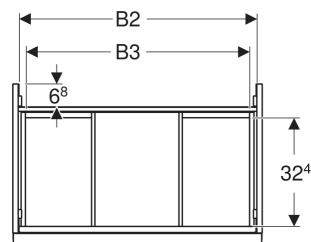

Geberit Acanto Unterschrank für Waschtisch, mit einer Schublade und einer Innenschublade

EIGENSCHAFTEN

- FSC™ C134279 zertifiziert
- Wandhängend
- Mit einer Schublade
- Mit einer Innenschublade
- Griff zum Öffnen
- Griff austauschbar
- Schublade mit Selbsteinzug
- Schublade ohne Geruchsverschlussausschnitt
- Feuchtigkeitsbeständig
- Vormontiert geliefert

TECHNISCHE DATEN

Werkstoff	Hochverdichtete Dreischicht-Holzspanplatte
Schubladenbelastung max.	20 kg

LIEFERUMFANG

- Unterschrank für Waschtisch
- Befestigungsmaterial

ZUBEHÖR

- Geberit Handtuchhalter für Badezimmermöbel
- Geberit Griff

- Geberit Lichtleiste für Schublade, links und rechts, Länge 35 cm
- Geberit Set Schubladeneinsätze für obere Schublade
- Geberit Steckdosenelement mit Netzstecker
- Geberit Steckdosenelement mit ComfortLight-Modul
- Geberit Handtuchhalter für Badezimmermöbel
- Geberit Set Füße schmal

Art.-Nr.	Mix & Match	Farbe / Oberfläche	B cm	B1 cm	B2 cm	B3 cm	Breite Waschtisch cm	H cm	T cm	VE1 St.
503.003.01.3 *	Ja	Korpus, Front: weiß / lackiert matt Griff: weiß / pulverbeschichtet matt	59.2	53.8	56	51.8	60	54.1	47.5	1