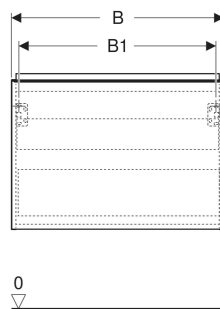

# Geberit Acanto Unterschrank für Waschtisch, mit einer Schublade und einer Innenschublade

## EIGENSCHAFTEN

- FSC™ C134279 zertifiziert
- Wandhängend
- Mit einer Schublade
- Mit einer Innenschublade
- Griff zum Öffnen
- Griff austauschbar
- Schublade mit Selbsteinzug
- Schublade ohne Geruchsverschlussausschnitt
- Feuchtigkeitsbeständig
- Vormontiert geliefert

## TECHNISCHE DATEN

Werkstoff	Hochverdichtete Dreischicht-Holzspanplatte
Schubladenbelastung max.	20 kg

Art.-Nr.	Mix & Match	Farbe / Oberfläche	B cm	B1 cm	B2 cm	B3 cm	Breite Waschtisch cm	H cm	T cm	VE1 St.
503.003.JH.1	Ja	Korpus, Front: Eiche / Melamin Holzstruktur Griff: lava / pulverbeschichtet matt	59.2	53.8	56	56	60	54.1	47.5	1