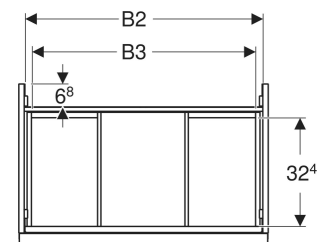

## EIGENSCHAFTEN

- FSC™ C134279 zertifiziert
- Wandhängend
- Mit einer Schublade
- Mit einer Innenschublade
- Griff zum Öffnen
- Griff austauschbar
- Schublade mit Selbsteinzug
- Schublade ohne Geruchsverschlussausschnitt
- Feuchtigkeitsbeständig
- Vormontiert geliefert

## TECHNISCHE DATEN

Werkstoff	Hochverdichtete Dreischicht-Holzspanplatte
Schubladenbelastung max.	20 kg

Art.-Nr.	Mix & Match	Farbe / Oberfläche	B cm	B1 cm	B2 cm	B3 cm	Breite Waschtisch cm	H cm	T cm	VE1 St.
503.003.JH.1	Ja	Korpus, Front: Eiche / Melamin Holzstruktur Griff: lava / pulverbeschichtet matt	59.2	53.8	56	56	60	54.1	47.5	1