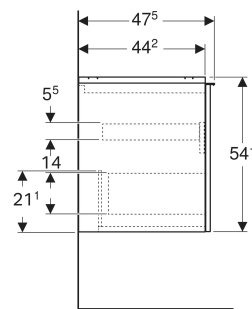

Geberit Acanto Unterschrank für Waschtisch, mit einer Schublade und einer Innenschublade

EIGENSCHAFTEN

- FSC™ C134279 zertifiziert
- Wandhängend
- Mit einer Schublade
- Mit einer Innenschublade
- Griff zum Öffnen
- Griff austauschbar
- Schublade mit Selbsteinzug
- Schublade ohne Geruchsverschlussausschnitt
- Feuchtigkeitsbeständig
- Vormontiert geliefert

TECHNISCHE DATEN

Werkstoff	Hochverdichtete Dreischicht-Holzspanplatte
Schubladenbelastung max.	20 kg

LIEFERUMFANG

- Unterschrank für Waschtisch
- Befestigungsmaterial

ZUBEHÖR

- Geberit Handtuchhalter für Badezimmermöbel
- Geberit Griff

- Geberit Lichtleiste für Schublade, links und rechts, Länge 35 cm
- Geberit Set Schubladeneinsätze für obere Schublade
- Geberit Steckdosenelement mit Netzstecker
- Geberit Steckdosenelement mit ComfortLight-Modul
- Geberit Handtuchhalter für Badezimmermöbel
- Geberit Set Füße schmal

INFO

- Für die Installation des Unterschranks wird ein Geberit Waschbeckenanschluss, Raumsparmodell benötigt. Siehe Sortimentsübersicht Waschtisch-Serie oder Onlinekatalog, Zubehör Waschtische.
- Mix & Match: Artikel gleicher Breite sind in den Serien Geberit ONE, Acanto, iCon frei kombinierbar