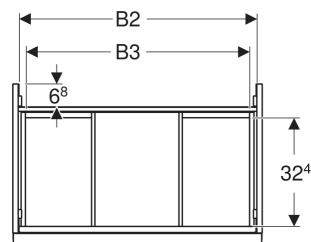

## EIGENSCHAFTEN

- FSC™ C134279 zertifiziert
- Wandhängend
- Mit einer Schublade
- Mit einer Innenschublade
- Griff zum Öffnen
- Griff austauschbar
- Schublade mit Selbsteinzug
- Schublade ohne Geruchsverschlussausschnitt
- Feuchtigkeitsbeständig
- Vormontiert geliefert

## TECHNISCHE DATEN

Werkstoff	Hochverdichtete Dreischicht-Holzspanplatte
Schubladenbelastung max.	20 kg

Art.-Nr.	Mix & Match	Farbe / Oberfläche	B cm	B1 cm	B2 cm	B3 cm	Breite Waschtisch cm	H cm	T cm	VE1 St.
503.003.JK.1	Ja	Korpus, Front: lava / lackiert matt Griff: lava / pulverbeschichtet matt	59.2	53.8	56	51.8	60	54.1	47.5	1