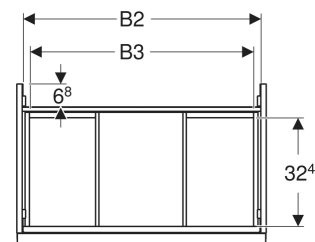

## EIGENSCHAFTEN

- FSC™ C134279 zertifiziert
- Wandhängend
- Mit einer Schublade
- Mit einer Innenschublade
- Griff zum Öffnen
- Griff austauschbar
- Schublade mit Selbsteinzug
- Schublade ohne Geruchsverschlussausschnitt
- Feuchtigkeitsbeständig
- Vormontiert geliefert

## TECHNISCHE DATEN

Werkstoff	Hochverdichtete Dreischicht-Holzspanplatte
Schubladenbelastung max.	20 kg

Art.-Nr.	Mix & Match	Farbe / Oberfläche	B cm	B1 cm	B2 cm	B3 cm	Breite Waschtisch cm	H cm	T cm	VE1 St.
503.003.JK.2	Ja	Korpus: lava / lackiert matt Front: lava / Glas glänzend Griff: lava / pulverbeschichtet matt	59.2	53.8	56	51.8	60	54.1	47.5	1