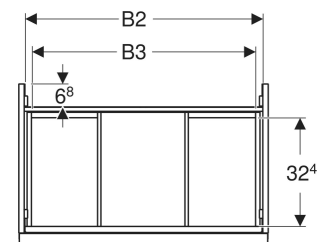

Geberit Acanto Unterschrank für Waschtisch, mit einer Schublade und einer Innenschublade

EIGENSCHAFTEN

- FSC™ C134279 zertifiziert
- Wandhängend
- Mit einer Schublade
- Mit einer Innenschublade
- Griff zum Öffnen
- Griff austauschbar
- Schublade mit Selbsteinzug
- Schublade ohne Geruchsverschlussausschnitt
- Feuchtigkeitsbeständig
- Vormontiert geliefert

TECHNISCHE DATEN

Werkstoff	Hochverdichtete Dreischicht-Holzspanplatte
Schubladenbelastung max.	20 kg

LIEFERUMFANG

- Unterschrank für Waschtisch
- Befestigungsmaterial

ZUBEHÖR

- Geberit Handtuchhalter für Badezimmermöbel
- Geberit Griff

- Geberit Lichtleiste für Schublade, links und rechts, Länge 35 cm
- Geberit Set Schubladeneinsätze für obere Schublade
- Geberit Steckdosenelement mit Netzstecker
- Geberit Steckdosenelement mit ComfortLight-Modul
- Geberit Handtuchhalter für Badezimmermöbel
- Geberit Set Füße schmal

<i>Art.-Nr.</i>	<i>Mix & Match</i>	<i>Farbe / Oberfläche</i>	<i>B</i> <i>cm</i>	<i>B1</i> <i>cm</i>	<i>B2</i> <i>cm</i>	<i>B3</i> <i>cm</i>	<i>Breite Waschtisch</i> <i>cm</i>	<i>H</i> <i>cm</i>	<i>T</i> <i>cm</i>	<i>VE1</i> <i>St.</i>
503.004.01.1	Ja	Korpus, Front: weiß / lackiert hochglänzend Griff: weiß / pulverbeschichtet matt	74	68.8	70.8	66.5	75	54.1	47.5	1