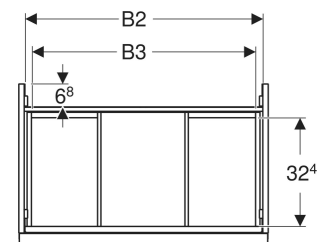

Geberit Acanto Unterschrank für Waschtisch, mit einer Schublade und einer Innenschublade

EIGENSCHAFTEN

- FSC™ C134279 zertifiziert
- Wandhängend
- Mit einer Schublade
- Mit einer Innenschublade
- Griff zum Öffnen
- Griff austauschbar
- Schublade mit Selbsteinzug
- Schublade ohne Geruchsverschlussausschnitt
- Feuchtigkeitsbeständig
- Vormontiert geliefert

TECHNISCHE DATEN

Werkstoff	Hochverdichtete Dreischicht-Holzspanplatte
Schubladenbelastung max.	20 kg

LIEFERUMFANG

- Unterschrank für Waschtisch
- Befestigungsmaterial

ZUBEHÖR

- Geberit Handtuchhalter für Badezimmermöbel
- Geberit Griff

- Geberit Lichtleiste für Schublade, links und rechts, Länge 35 cm
- Geberit Set Schubladeneinsätze für obere Schublade
- Geberit Steckdosenelement mit Netzstecker
- Geberit Steckdosenelement mit ComfortLight-Modul
- Geberit Handtuchhalter für Badezimmermöbel
- Geberit Set Füße schmal

Art.-Nr.	Mix & Match	Farbe / Oberfläche	B cm	B1 cm	B2 cm	B3 cm	Breite Waschtisch cm	H cm	T cm	VE1 St.
503.004.01.3 *	Ja	Korpus, Front: weiß / lackiert matt Griff: weiß / pulverbeschichtet matt	74	68.8	70.8	66.5	75	54.1	47.5	1