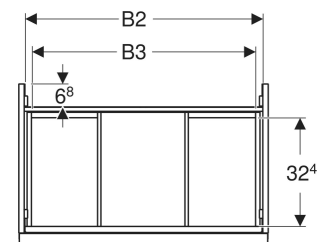

Geberit Acanto Unterschrank für Waschtisch, mit einer Schublade und einer Innenschublade

EIGENSCHAFTEN

- FSC™ C134279 zertifiziert
- Wandhängend
- Mit einer Schublade
- Mit einer Innenschublade
- Griff zum Öffnen
- Griff austauschbar
- Schublade mit Selbsteinzug
- Schublade ohne Geruchsverschlussausschnitt
- Feuchtigkeitsbeständig
- Vormontiert geliefert

TECHNISCHE DATEN

Werkstoff	Hochverdichtete Dreischicht-Holzspanplatte
Schubladenbelastung max.	20 kg

LIEFERUMFANG

- Unterschrank für Waschtisch
- Befestigungsmaterial

ZUBEHÖR

- Geberit Handtuchhalter für Badezimmermöbel
- Geberit Griff

- Geberit Lichtleiste für Schublade, links und rechts, Länge 35 cm
- Geberit Set Schubladeneinsätze für obere Schublade
- Geberit Steckdosenelement mit Netzstecker
- Geberit Steckdosenelement mit ComfortLight-Modul
- Geberit Handtuchhalter für Badezimmermöbel
- Geberit Set Füße schmal

<i>Art.-Nr.</i>	<i>Mix & Match</i>	<i>Farbe / Oberfläche</i>	<i>B</i> cm	<i>B1</i> cm	<i>B2</i> cm	<i>B3</i> cm	<i>Breite Waschtisch</i> cm	<i>H</i> cm	<i>T</i> cm	<i>VE1</i> St.
503.004.JH.1	Ja	Korpus, Front: Eiche / Melamin Holzstruktur Griff: lava / pulverbeschichtet matt	74	68.8	70.8	66.5	75	54.1	47.5	1