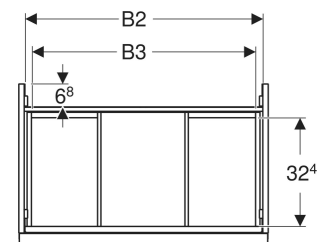

Geberit Acanto Unterschrank für Waschtisch, mit einer Schublade und einer Innenschublade

EIGENSCHAFTEN

- FSC™ C134279 zertifiziert
- Wandhängend
- Mit einer Schublade
- Mit einer Innenschublade
- Griff zum Öffnen
- Griff austauschbar
- Schublade mit Selbsteinzug
- Schublade ohne Geruchsverschlussausschnitt
- Feuchtigkeitsbeständig
- Vormontiert geliefert

TECHNISCHE DATEN

Werkstoff	Hochverdichtete Dreischicht-Holzspanplatte
Schubladenbelastung max.	20 kg

LIEFERUMFANG

- Unterschrank für Waschtisch
- Befestigungsmaterial

ZUBEHÖR

- Geberit Handtuchhalter für Badezimmermöbel
- Geberit Griff

- Geberit Lichtleiste für Schublade, links und rechts, Länge 35 cm
- Geberit Set Schubladeneinsätze für obere Schublade
- Geberit Steckdosenelement mit Netzstecker
- Geberit Steckdosenelement mit ComfortLight-Modul
- Geberit Handtuchhalter für Badezimmermöbel
- Geberit Set Füße schmal