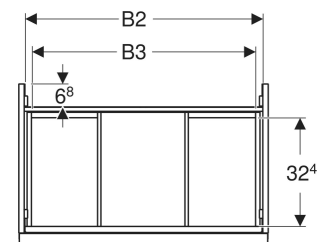

Geberit Acanto Unterschrank für Waschtisch, mit einer Schublade und einer Innenschublade

EIGENSCHAFTEN

- FSC™ C134279 zertifiziert
- Wandhängend
- Mit einer Schublade
- Mit einer Innenschublade
- Griff zum Öffnen
- Griff austauschbar
- Schublade mit Selbsteinzug
- Schublade ohne Geruchsverschlussausschnitt
- Feuchtigkeitsbeständig
- Vormontiert geliefert

TECHNISCHE DATEN

Werkstoff	Hochverdichtete Dreischicht-Holzspanplatte
Schubladenbelastung max.	20 kg

LIEFERUMFANG

- Unterschrank für Waschtisch
- Befestigungsmaterial

ZUBEHÖR

- Geberit Handtuchhalter für Badezimmermöbel
- Geberit Griff

- Geberit Lichtleiste für Schublade, links und rechts, Länge 35 cm
- Geberit Set Schubladeneinsätze für obere Schublade
- Geberit Steckdosenelement mit Netzstecker
- Geberit Steckdosenelement mit ComfortLight-Modul
- Geberit Handtuchhalter für Badezimmermöbel
- Geberit Set Füße schmal

Art.-Nr.	Mix & Match	Farbe / Oberfläche	B cm	B1 cm	B2 cm	B3 cm	Breite Waschtisch cm	H cm	T cm	VE1 St.
503.004.JK.2	Ja	Korpus: lava / lackiert matt Front: lava / Glas glänzend Griff: lava / pulverbeschichtet matt	74	68.8	70.8	66.5	75	54.1	47.5	1