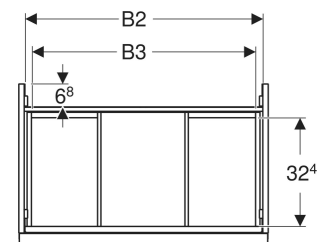

Geberit Acanto Unterschrank für Waschtisch, mit einer Schublade und einer Innenschublade

EIGENSCHAFTEN

- FSC™ C134279 zertifiziert
- Wandhängend
- Mit einer Schublade
- Mit einer Innenschublade
- Griff zum Öffnen
- Griff austauschbar
- Schublade mit Selbsteinzug
- Schublade ohne Geruchsverschlussausschnitt
- Feuchtigkeitsbeständig
- Vormontiert geliefert

TECHNISCHE DATEN

Werkstoff	Hochverdichtete Dreischicht-Holzspanplatte
Schubladenbelastung max.	20 kg

LIEFERUMFANG

- Unterschrank für Waschtisch
- Befestigungsmaterial

ZUBEHÖR

- Geberit Handtuchhalter für Badezimmermöbel
- Geberit Griff

- Geberit Lichtleiste für Schublade, links und rechts, Länge 35 cm
- Geberit Set Schubladeneinsätze für obere Schublade
- Geberit Steckdosenelement mit Netzstecker
- Geberit Steckdosenelement mit ComfortLight-Modul
- Geberit Handtuchhalter für Badezimmermöbel
- Geberit Set Füße schmal

<i>Art.-Nr.</i>	<i>Mix & Match</i>	<i>Farbe / Oberfläche</i>	<i>B</i> cm	<i>B1</i> cm	<i>B2</i> cm	<i>B3</i> cm	<i>Breite Waschtisch</i> cm	<i>H</i> cm	<i>T</i> cm	<i>VE1</i> St.
503.004.JR.1 *	Ja	Korpus, Front: Nussbaum hickory / Melamin Holzstruktur Griff: lava / pulverbeschichtet matt	74	68.8	70.8	66.5	75	54.1	47.5	1