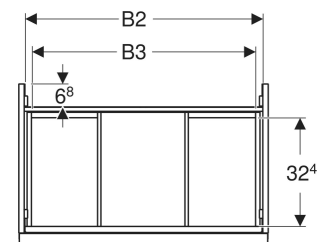

## EIGENSCHAFTEN

- FSC™ C134279 zertifiziert
- Wandhängend
- Mit einer Schublade
- Mit einer Innenschublade
- Griff zum Öffnen
- Griff austauschbar
- Schublade mit Selbsteinzug
- Schublade ohne Geruchsverschlussausschnitt
- Feuchtigkeitsbeständig
- Vormontiert geliefert

## TECHNISCHE DATEN

Werkstoff	Hochverdichtete Dreischicht-Holzspanplatte
Schubladenbelastung max.	20 kg