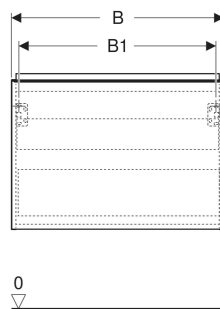

Geberit Acanto Unterschrank für Waschtisch, mit einer Schublade und einer Innenschublade

EIGENSCHAFTEN

- FSC™ C134279 zertifiziert
- Wandhängend
- Mit einer Schublade
- Mit einer Innenschublade
- Griff zum Öffnen
- Griff austauschbar
- Schublade mit Selbsteinzug
- Schublade ohne Geruchsverschlussausschnitt
- Feuchtigkeitsbeständig
- Vormontiert geliefert

TECHNISCHE DATEN

Werkstoff	Hochverdichtete Dreischicht-Holzspanplatte
Schubladenbelastung max.	20 kg

LIEFERUMFANG

- Unterschrank für Waschtisch
- Befestigungsmaterial

ZUBEHÖR

- Geberit Handtuchhalter für Badezimmermöbel
- Geberit Griff

- Geberit Lichtleiste für Schublade, links und rechts, Länge 35 cm
- Geberit Set Schubladeneinsätze für obere Schublade
- Geberit Steckdosenelement mit Netzstecker
- Geberit Steckdosenelement mit ComfortLight-Modul
- Geberit Handtuchhalter für Badezimmermöbel
- Geberit Set Füße schmal

Art.-Nr.	Mix & Match	Farbe / Oberfläche	B cm	B1 cm	B2 cm	B3 cm	Breite Waschtisch cm	H cm	T cm	VE1 St.
503.005.01.3 *	Ja	Korpus, Front: weiß / lackiert matt Griff: weiß / pulverbeschichtet matt	88.8	83.4	85.6	81.4	90	54.1	47.5	1