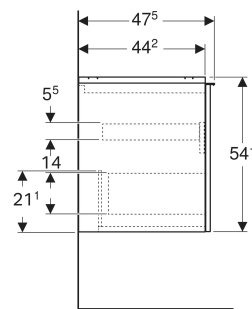

Geberit Acanto Unterschrank für Waschtisch, mit einer Schublade und einer Innenschublade

EIGENSCHAFTEN

- FSC™ C134279 zertifiziert
- Wandhängend
- Mit einer Schublade
- Mit einer Innenschublade
- Griff zum Öffnen
- Griff austauschbar
- Schublade mit Selbsteinzug
- Schublade ohne Geruchsverschlussausschnitt
- Feuchtigkeitsbeständig
- Vormontiert geliefert

TECHNISCHE DATEN

Werkstoff	Hochverdichtete Dreischicht-Holzspanplatte
Schubladenbelastung max.	20 kg

LIEFERUMFANG

- Unterschrank für Waschtisch
- Befestigungsmaterial

ZUBEHÖR

- Geberit Handtuchhalter für Badezimmermöbel
- Geberit Griff

- Geberit Lichtleiste für Schublade, links und rechts, Länge 35 cm
- Geberit Set Schubladeneinsätze für obere Schublade
- Geberit Steckdosenelement mit Netzstecker
- Geberit Steckdosenelement mit ComfortLight-Modul
- Geberit Handtuchhalter für Badezimmermöbel
- Geberit Set Füße schmal

Art.-Nr.	Mix & Match	Farbe / Oberfläche	B cm	B1 cm	B2 cm	B3 cm	Breite Waschtisch cm	H cm	T cm	VE1 St.
503.005.01.3 *	Ja	Korpus, Front: weiß / lackiert matt Griff: weiß / pulverbeschichtet matt	88.8	83.4	85.6	81.4	90	54.1	47.5	1