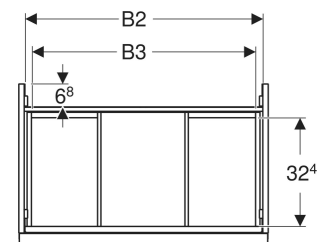

Geberit Acanto Unterschrank für Waschtisch, mit einer Schublade und einer Innenschublade

EIGENSCHAFTEN

- FSC™ C134279 zertifiziert
- Wandhängend
- Mit einer Schublade
- Mit einer Innenschublade
- Griff zum Öffnen
- Griff austauschbar
- Schublade mit Selbsteinzug
- Schublade ohne Geruchsverschlussausschnitt
- Feuchtigkeitsbeständig
- Vormontiert geliefert

TECHNISCHE DATEN

Werkstoff	Hochverdichtete Dreischicht-Holzspanplatte
Schubladenbelastung max.	20 kg

LIEFERUMFANG

- Unterschrank für Waschtisch
- Befestigungsmaterial

ZUBEHÖR

- Geberit Handtuchhalter für Badezimmermöbel
- Geberit Griff

- Geberit Lichtleiste für Schublade, links und rechts, Länge 35 cm
- Geberit Set Schubladeneinsätze für obere Schublade
- Geberit Steckdosenelement mit Netzstecker
- Geberit Steckdosenelement mit ComfortLight-Modul
- Geberit Handtuchhalter für Badezimmermöbel
- Geberit Set Füße schmal

Art.-Nr.	Mix & Match	Farbe / Oberfläche	B cm	B1 cm	B2 cm	B3 cm	Breite Waschtisch cm	H cm	T cm	VE1 St.
503.005.01.3 *	Ja	Korpus, Front: weiß / lackiert matt Griff: weiß / pulverbeschichtet matt	88.8	83.4	85.6	81.4	90	54.1	47.5	1