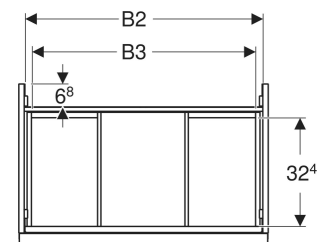

Geberit Acanto Unterschrank für Waschtisch, mit einer Schublade und einer Innenschublade

EIGENSCHAFTEN

- FSC™ C134279 zertifiziert
- Wandhängend
- Mit einer Schublade
- Mit einer Innenschublade
- Griff zum Öffnen
- Griff austauschbar
- Schublade mit Selbsteinzug
- Schublade ohne Geruchsverschlussausschnitt
- Feuchtigkeitsbeständig
- Vormontiert geliefert

TECHNISCHE DATEN

Werkstoff	Hochverdichtete Dreischicht-Holzspanplatte
Schubladenbelastung max.	20 kg

LIEFERUMFANG

- Unterschrank für Waschtisch
- Befestigungsmaterial

ZUBEHÖR

- Geberit Handtuchhalter für Badezimmermöbel
- Geberit Griff

- Geberit Lichtleiste für Schublade, links und rechts, Länge 35 cm
- Geberit Set Schubladeneinsätze für obere Schublade
- Geberit Steckdosenelement mit Netzstecker
- Geberit Steckdosenelement mit ComfortLight-Modul
- Geberit Handtuchhalter für Badezimmermöbel
- Geberit Set Füße schmal

<i>Art.-Nr.</i>	<i>Mix & Match</i>	<i>Farbe / Oberfläche</i>	<i>B</i> cm	<i>B1</i> cm	<i>B2</i> cm	<i>B3</i> cm	<i>Breite Waschtisch</i> cm	<i>H</i> cm	<i>T</i> cm	<i>VE1</i> St.
503.005.JH.1	Ja	Korpus, Front: Eiche / Melamin Holzstruktur Griff: lava / pulverbeschichtet matt	88.8	83.4	85.6	81.4	90	54.1	47.5	1