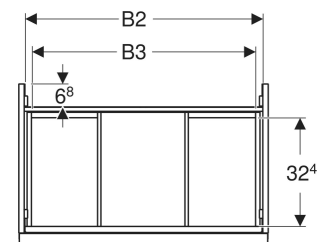

## EIGENSCHAFTEN

- FSC™ C134279 zertifiziert
- Wandhängend
- Mit einer Schublade
- Mit einer Innenschublade
- Griff zum Öffnen
- Griff austauschbar
- Schublade mit Selbsteinzug
- Schublade ohne Geruchsverschlussausschnitt
- Feuchtigkeitsbeständig
- Vormontiert geliefert

## TECHNISCHE DATEN

Werkstoff	Hochverdichtete Dreischicht-Holzspanplatte
Schubladenbelastung max.	20 kg

Art.-Nr.	Mix & Match	Farbe / Oberfläche	B cm	B1 cm	B2 cm	B3 cm	Breite Waschtisch cm	H cm	T cm	VE1 St.
503.005.JK.2	Ja	Korpus: lava / lackiert matt Front: lava / Glas glänzend Griff: lava / pulverbeschichtet matt	88.8	83.4	85.6	81.4	90	54.1	47.5	1