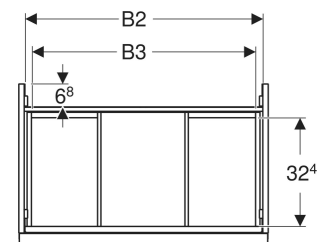

Geberit Acanto Unterschrank für Waschtisch, mit einer Schublade und einer Innenschublade

EIGENSCHAFTEN

- FSC™ C134279 zertifiziert
- Wandhängend
- Mit einer Schublade
- Mit einer Innenschublade
- Griff zum Öffnen
- Griff austauschbar
- Schublade mit Selbsteinzug
- Schublade ohne Geruchsverschlussausschnitt
- Feuchtigkeitsbeständig
- Vormontiert geliefert

TECHNISCHE DATEN

Werkstoff	Hochverdichtete Dreischicht-Holzspanplatte
Schubladenbelastung max.	20 kg

LIEFERUMFANG

- Unterschrank für Waschtisch
- Befestigungsmaterial

ZUBEHÖR

- Geberit Handtuchhalter für Badezimmermöbel
- Geberit Griff

- Geberit Lichtleiste für Schublade, links und rechts, Länge 35 cm
- Geberit Set Schubladeneinsätze für obere Schublade
- Geberit Steckdosenelement mit Netzstecker
- Geberit Steckdosenelement mit ComfortLight-Modul
- Geberit Handtuchhalter für Badezimmermöbel
- Geberit Set Füße schmal

<i>Art.-Nr.</i>	<i>Mix & Match</i>	<i>Farbe / Oberfläche</i>	<i>B</i> cm	<i>B1</i> cm	<i>B2</i> cm	<i>B3</i> cm	<i>Breite Waschtisch</i> cm	<i>H</i> cm	<i>T</i> cm	<i>VE1</i> St.
503.005.JR.1 *	Ja	Korpus, Front: Nussbaum hickory / Melamin Holzstruktur Griff: lava / pulverbeschichtet matt	88.8	83.4	85.6	81.4	90	54.1	47.5	1