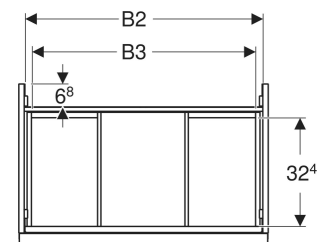

Geberit Acanto Unterschrank für Waschtisch, mit einer Schublade und einer Innenschublade

EIGENSCHAFTEN

- FSC™ C134279 zertifiziert
- Wandhängend
- Mit einer Schublade
- Mit einer Innenschublade
- Griff zum Öffnen
- Griff austauschbar
- Schublade mit Selbsteinzug
- Schublade ohne Geruchsverschlussausschnitt
- Feuchtigkeitsbeständig
- Vormontiert geliefert

TECHNISCHE DATEN

Werkstoff	Hochverdichtete Dreischicht-Holzspanplatte
Schubladenbelastung max.	20 kg

LIEFERUMFANG

- Unterschrank für Waschtisch
- Befestigungsmaterial

ZUBEHÖR

- Geberit Handtuchhalter für Badezimmermöbel
- Geberit Griff

- Geberit Lichtleiste für Schublade, links und rechts, Länge 35 cm
- Geberit Set Schubladeneinsätze für obere Schublade
- Geberit Steckdosenelement mit Netzstecker
- Geberit Steckdosenelement mit ComfortLight-Modul
- Geberit Handtuchhalter für Badezimmermöbel
- Geberit Set Füße schmal

<i>Art.-Nr.</i>	<i>Mix & Match</i>	<i>Farbe / Oberfläche</i>	<i>B</i> <i>cm</i>	<i>B1</i> <i>cm</i>	<i>B2</i> <i>cm</i>	<i>B3</i> <i>cm</i>	<i>Breite Waschtisch</i> <i>cm</i>	<i>H</i> <i>cm</i>	<i>T</i> <i>cm</i>	<i>VE1</i> <i>St.</i>
503.006.01.1	Ja	Korpus, Front: weiß / lackiert hochglänzend Griff: weiß / pulverbeschichtet matt	118.4	113	115.2	110	120	54.1	47.5	1