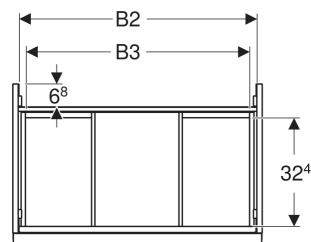

## EIGENSCHAFTEN

- FSC™ C134279 zertifiziert
- Wandhängend
- Mit einer Schublade
- Mit einer Innenschublade
- Griff zum Öffnen
- Griff austauschbar
- Schublade mit Selbsteinzug
- Schublade ohne Geruchsverschlussausschnitt
- Feuchtigkeitsbeständig
- Vormontiert geliefert

## TECHNISCHE DATEN

Werkstoff	Hochverdichtete Dreischicht-Holzspanplatte
Schubladenbelastung max.	20 kg