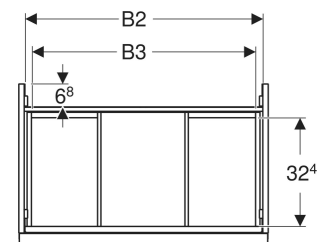

Geberit Acanto Unterschrank für Waschtisch, mit einer Schublade und einer Innenschublade

EIGENSCHAFTEN

- FSC™ C134279 zertifiziert
- Wandhängend
- Mit einer Schublade
- Mit einer Innenschublade
- Griff zum Öffnen
- Griff austauschbar
- Schublade mit Selbsteinzug
- Schublade ohne Geruchsverschlussausschnitt
- Feuchtigkeitsbeständig
- Vormontiert geliefert

TECHNISCHE DATEN

Werkstoff	Hochverdichtete Dreischicht-Holzspanplatte
Schubladenbelastung max.	20 kg

LIEFERUMFANG

- Unterschrank für Waschtisch
- Befestigungsmaterial

ZUBEHÖR

- Geberit Handtuchhalter für Badezimmermöbel
- Geberit Griff

- Geberit Lichtleiste für Schublade, links und rechts, Länge 35 cm
- Geberit Set Schubladeneinsätze für obere Schublade
- Geberit Steckdosenelement mit Netzstecker
- Geberit Steckdosenelement mit ComfortLight-Modul
- Geberit Handtuchhalter für Badezimmermöbel
- Geberit Set Füße schmal

Art.-Nr.	Mix & Match	Farbe / Oberfläche	B cm	B1 cm	B2 cm	B3 cm	Breite Waschtisch cm	H cm	T cm	VE1 St.
503.006.01.3 *	Ja	Korpus, Front: weiß / lackiert matt Griff: weiß / pulverbeschichtet matt	118.4	113	115.2	110	120	54.1	47.5	1