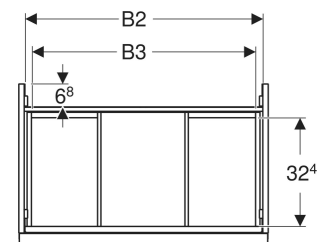

## EIGENSCHAFTEN

- FSC™ C134279 zertifiziert
- Wandhängend
- Mit einer Schublade
- Mit einer Innenschublade
- Griff zum Öffnen
- Griff austauschbar
- Schublade mit Selbsteinzug
- Schublade ohne Geruchsverschlussausschnitt
- Feuchtigkeitsbeständig
- Vormontiert geliefert

## TECHNISCHE DATEN

Werkstoff	Hochverdichtete Dreischicht-Holzspanplatte
Schubladenbelastung max.	20 kg

Art.-Nr.	Mix & Match	Farbe / Oberfläche	B cm	B1 cm	B2 cm	B3 cm	Breite Waschtisch cm	H cm	T cm	VE1 St.
503.006.JH.1	Ja	Korpus, Front: Eiche / Melamin Holzstruktur Griff: lava / pulverbeschichtet matt	118.4	113	115.2	110	120	54.1	47.5	1