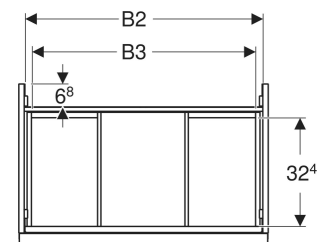

Geberit Acanto Unterschrank für Waschtisch, mit einer Schublade und einer Innenschublade

EIGENSCHAFTEN

- FSC™ C134279 zertifiziert
- Wandhängend
- Mit einer Schublade
- Mit einer Innenschublade
- Griff zum Öffnen
- Griff austauschbar
- Schublade mit Selbsteinzug
- Schublade ohne Geruchsverschlussausschnitt
- Feuchtigkeitsbeständig
- Vormontiert geliefert

TECHNISCHE DATEN

Werkstoff	Hochverdichtete Dreischicht-Holzspanplatte
Schubladenbelastung max.	20 kg

LIEFERUMFANG

- Unterschrank für Waschtisch
- Befestigungsmaterial

ZUBEHÖR

- Geberit Handtuchhalter für Badezimmermöbel
- Geberit Griff

- Geberit Lichtleiste für Schublade, links und rechts, Länge 35 cm
- Geberit Set Schubladeneinsätze für obere Schublade
- Geberit Steckdosenelement mit Netzstecker
- Geberit Steckdosenelement mit ComfortLight-Modul
- Geberit Handtuchhalter für Badezimmermöbel
- Geberit Set Füße schmal

Art.-Nr.	Mix & Match	Farbe / Oberfläche	B cm	B1 cm	B2 cm	B3 cm	Breite Waschtisch cm	H cm	T cm	VE1 St.
503.006.JK.1	Ja	Korpus, Front: lava / lackiert matt Griff: lava / pulverbeschichtet matt	118.4	113	115.2	110	120	54.1	47.5	1