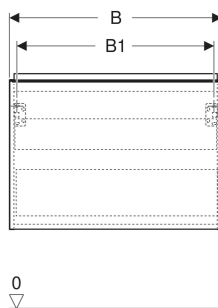

Geberit Acanto Unterschrank für Waschtisch, mit einer Schublade und einer Innenschublade

EIGENSCHAFTEN

- FSC™ C134279 zertifiziert
- Wandhängend
- Mit einer Schublade
- Mit einer Innenschublade
- Griff zum Öffnen
- Griff austauschbar
- Schublade mit Selbsteinzug
- Schublade ohne Geruchsverschlussausschnitt
- Feuchtigkeitsbeständig
- Vormontiert geliefert

TECHNISCHE DATEN

Werkstoff	Hochverdichtete Dreischicht-Holzspanplatte
Schubladenbelastung max.	20 kg

LIEFERUMFANG

- Unterschrank für Waschtisch
- Befestigungsmaterial

ZUBEHÖR

- Geberit Handtuchhalter für Badezimmermöbel
- Geberit Griff

- Geberit Lichtleiste für Schublade, links und rechts, Länge 35 cm
- Geberit Set Schubladeneinsätze für obere Schublade
- Geberit Steckdosenelement mit Netzstecker
- Geberit Steckdosenelement mit ComfortLight-Modul
- Geberit Handtuchhalter für Badezimmermöbel
- Geberit Set Füße schmal

Art.-Nr.	Mix & Match	Farbe / Oberfläche	B cm	B1 cm	B2 cm	B3 cm	Breite Waschtisch cm	H cm	T cm	VE1 St.
503.006.JK.2	Ja	Korpus: lava / lackiert matt Front: lava / Glas glänzend Griff: lava / pulverbeschichtet matt	118.4	113	115.2	113	120	54.1	47.5	1