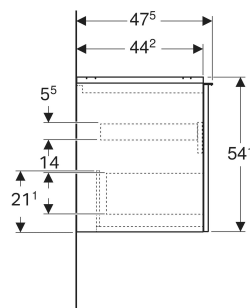

Geberit Acanto Unterschrank für Waschtisch, mit einer Schublade und einer Innenschublade

EIGENSCHAFTEN

- FSC™ C134279 zertifiziert
- Wandhängend
- Mit einer Schublade
- Mit einer Innenschublade
- Griff zum Öffnen
- Griff austauschbar
- Schublade mit Selbsteinzug
- Schublade ohne Geruchsverschlussausschnitt
- Feuchtigkeitsbeständig
- Vormontiert geliefert

TECHNISCHE DATEN

Werkstoff	Hochverdichtete Dreischicht-Holzspanplatte
Schubladenbelastung max.	20 kg

LIEFERUMFANG

- Unterschrank für Waschtisch
- Befestigungsmaterial

ZUBEHÖR

- Geberit Handtuchhalter für Badezimmermöbel
- Geberit Griff

- Geberit Lichtleiste für Schublade, links und rechts, Länge 35 cm
- Geberit Set Schubladeneinsätze für obere Schublade
- Geberit Steckdosenelement mit Netzstecker
- Geberit Steckdosenelement mit ComfortLight-Modul
- Geberit Handtuchhalter für Badezimmermöbel
- Geberit Set Füße schmal

Art.-Nr.	Mix & Match	Farbe / Oberfläche	B cm	B1 cm	B2 cm	B3 cm	Breite Waschtisch cm	H cm	T cm	VE1 St.
503.006.JK.2	Ja	Korpus: lava / lackiert matt Front: lava / Glas glänzend Griff: lava / pulverbeschichtet matt	118.4	113	115.2	113	120	54.1	47.5	1