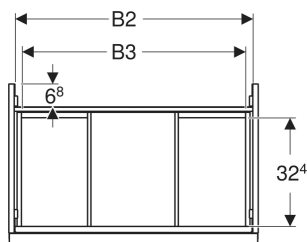

Geberit Acanto Unterschrank für Waschtisch, mit einer Schublade und einer Innenschublade

EIGENSCHAFTEN

- FSC™ C134279 zertifiziert
- Wandhängend
- Mit einer Schublade
- Mit einer Innenschublade
- Griff zum Öffnen
- Griff austauschbar
- Schublade mit Selbsteinzug
- Schublade ohne Geruchsverschlussausschnitt
- Feuchtigkeitsbeständig
- Vormontiert geliefert

TECHNISCHE DATEN

Werkstoff	Hochverdichtete Dreischicht-Holzspanplatte
Schubladenbelastung max.	20 kg

LIEFERUMFANG

- Unterschrank für Waschtisch
- Befestigungsmaterial

ZUBEHÖR

- Geberit Handtuchhalter für Badezimmermöbel
- Geberit Griff

- Geberit Lichtleiste für Schublade, links und rechts, Länge 35 cm
- Geberit Set Schubladeneinsätze für obere Schublade
- Geberit Steckdosenelement mit Netzstecker
- Geberit Steckdosenelement mit ComfortLight-Modul
- Geberit Handtuchhalter für Badezimmermöbel
- Geberit Set Füße schmal

Art.-Nr.	Mix & Match	Farbe / Oberfläche	B cm	B1 cm	B2 cm	B3 cm	Breite Waschtisch cm	H cm	T cm	VE1 St.
503.006.JK.2	Ja	Korpus: lava / lackiert matt Front: lava / Glas glänzend Griff: lava / pulverbeschichtet matt	118.4	113	115.2	113	120	54.1	47.5	1