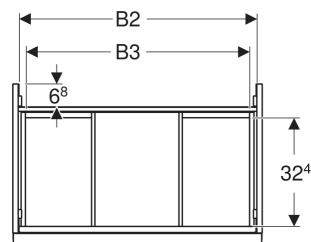

Geberit Acanto Unterschrank für Waschtisch, mit einer Schublade und einer Innenschublade

EIGENSCHAFTEN

- FSC™ C134279 zertifiziert
- Wandhängend
- Mit einer Schublade
- Mit einer Innenschublade
- Griff zum Öffnen
- Griff austauschbar
- Schublade mit Selbsteinzug
- Schublade ohne Geruchsverschlussausschnitt
- Feuchtigkeitsbeständig
- Vormontiert geliefert

TECHNISCHE DATEN

Werkstoff	Hochverdichtete Dreischicht-Holzspanplatte
Schubladenbelastung max.	20 kg

LIEFERUMFANG

- Unterschrank für Waschtisch
- Befestigungsmaterial

ZUBEHÖR

- Geberit Handtuchhalter für Badezimmermöbel
- Geberit Griff

- Geberit Lichtleiste für Schublade, links und rechts, Länge 35 cm
- Geberit Set Schubladeneinsätze für obere Schublade
- Geberit Steckdosenelement mit Netzstecker
- Geberit Steckdosenelement mit ComfortLight-Modul
- Geberit Handtuchhalter für Badezimmermöbel
- Geberit Set Füße schmal

<i>Art.-Nr.</i>	<i>Mix & Match</i>	<i>Farbe / Oberfläche</i>	<i>B</i> cm	<i>B1</i> cm	<i>B2</i> cm	<i>B3</i> cm	<i>Breite Waschtisch</i> cm	<i>H</i> cm	<i>T</i> cm	<i>VE1</i> St.
503.006.JR.1 *	Ja	Korpus, Front: Nussbaum hickory / Melamin Holzstruktur Griff: lava / pulverbeschichtet matt	118.4	113	115.2	110	120	54.1	47.5	1