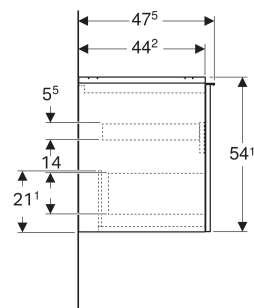

Geberit Acanto Unterschrank für Waschtisch, mit einer Schublade und einer Innenschublade

EIGENSCHAFTEN

- FSC™ C134279 zertifiziert
- Wandhängend
- Mit einer Schublade
- Mit einer Innenschublade
- Griff zum Öffnen
- Griff austauschbar
- Schublade mit Selbsteinzug
- Schublade ohne Geruchsverschlussausschnitt
- Feuchtigkeitsbeständig
- Vormontiert geliefert

TECHNISCHE DATEN

Werkstoff	Hochverdichtete Dreischicht-Holzspanplatte
Schubladenbelastung max.	20 kg

LIEFERUMFANG

- Unterschrank für Waschtisch
- Befestigungsmaterial

ZUBEHÖR

- Geberit Handtuchhalter für Badezimmermöbel
- Geberit Griff

- Geberit Lichtleiste für Schublade, links und rechts, Länge 35 cm
- Geberit Set Schubladeneinsätze für obere Schublade
- Geberit Steckdosenelement mit Netzstecker
- Geberit Steckdosenelement mit ComfortLight-Modul
- Geberit Handtuchhalter für Badezimmermöbel
- Geberit Set Füße schmal

<i>Art.-Nr.</i>	<i>Mix & Match</i>	<i>Farbe / Oberfläche</i>	<i>B</i> cm	<i>B1</i> cm	<i>B2</i> cm	<i>B3</i> cm	<i>Breite Waschtisch</i> cm	<i>H</i> cm	<i>T</i> cm	<i>VE1</i> St.
503.006.JR.1 *	Ja	Korpus, Front: Nussbaum hickory / Melamin Holzstruktur Griff: lava / pulverbeschichtet matt	118.4	113	115.2	110	120	54.1	47.5	1