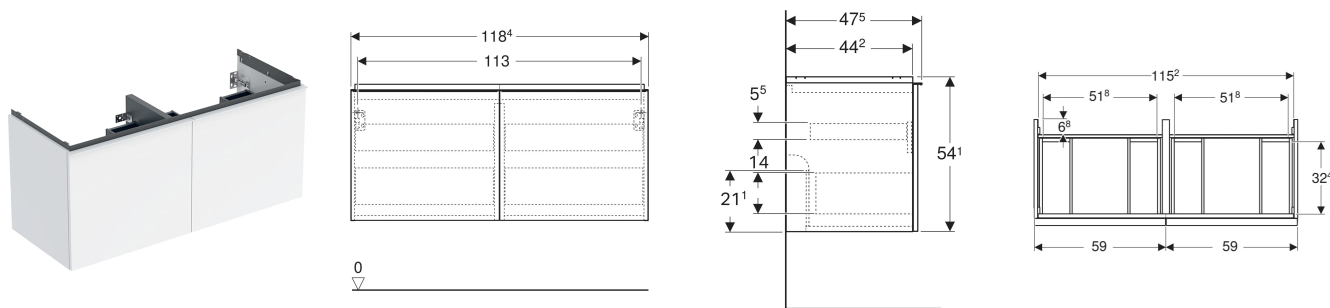

Geberit Acanto Unterschrank für Doppelwaschtisch, mit zwei Schubladen und zwei Innenschubladen

EIGENSCHAFTEN

- FSC™ C134279 zertifiziert
- Wandhängend
- Mit zwei Schubladen
- Mit zwei Innenschubladen
- Griff zum Öffnen
- Griff austauschbar
- Schublade mit Selbsteinzug
- Schublade ohne Geruchsverschlussausschnitt
- Feuchtigkeitsbeständig
- Vormontiert geliefert

TECHNISCHE DATEN

Werkstoff Hochverdichtete Dreischicht-Holzspanplatte

Schubladenbelastung max.

20 kg

LIEFERUMFANG

- Unterschrank für Doppelwaschtisch
- Befestigungsmaterial

ZUBEHÖR

- Geberit Handtuchhalter für Badezimmermöbel
- Geberit Griff
- Geberit Lichtleiste für Schublade, links und rechts, Länge 35 cm
- Geberit Set Schubladeneinsätze für obere Schublade
- Geberit Steckdosenelement mit Netzstecker
- Geberit Steckdosenelement mit ComfortLight-Modul
- Geberit Handtuchhalter für Badezimmermöbel
- Geberit Set Füße schmal

INFO

- Für die Installation des Unterschrankes wird ein Geberit Waschbeckenanschluss, Raumsparmodell benötigt. Siehe Sortimentsübersicht Waschtisch-Serie oder Onlinekatalog, Zubehör Waschtische.
- Mix & Match: Artikel gleicher Breite sind in den Serien Geberit ONE, Acanto, iCon frei kombinierbar
- Hinweis Mix und Match: Die Kombination mit einem Doppelwaschtisch funktioniert nur mit einem Unterschrank für einen Doppelwaschtisch. Die Doppelwaschtische Acanto und iCon können nicht mit ONE Unterschrank kombiniert werden.

<i>Art.-Nr.</i>	<i>Mix & Match</i>	<i>Farbe / Oberfläche</i>	<i>B</i> cm	<i>Breite Waschtisch</i> cm	<i>H</i> cm	<i>T</i> cm	<i>VE1</i> St.
503.007.01.1	Ja	Korpus, Front: weiß / lackiert hochglänzend Griff: weiß / pulverbeschichtet matt	118.4	120	54.1	47.5	1