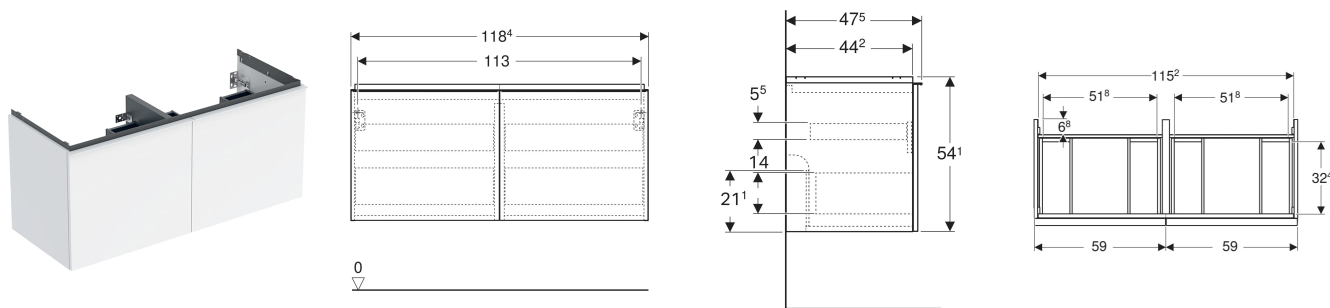

Geberit Acanto Unterschrank für Doppelwaschtisch, mit zwei Schubladen und zwei Innenschubladen

EIGENSCHAFTEN

- FSC™ C134279 zertifiziert
- Wandhängend
- Mit zwei Schubladen
- Mit zwei Innenschubladen
- Griff zum Öffnen
- Griff austauschbar
- Schublade mit Selbsteinzug
- Schublade ohne Geruchsverschlussausschnitt
- Feuchtigkeitsbeständig
- Vormontiert geliefert

TECHNISCHE DATEN

Werkstoff Hochverdichtete Dreischicht-Holzspanplatte

Schubladenbelastung max.

20 kg

LIEFERUMFANG

- Unterschrank für Doppelwaschtisch
- Befestigungsmaterial

ZUBEHÖR

- Geberit Handtuchhalter für Badezimmermöbel
- Geberit Griff
- Geberit Lichtleiste für Schublade, links und rechts, Länge 35 cm
- Geberit Set Schubladeneinsätze für obere Schublade
- Geberit Steckdosenelement mit Netzstecker
- Geberit Steckdosenelement mit ComfortLight-Modul
- Geberit Handtuchhalter für Badezimmermöbel
- Geberit Set Füße schmal

INFO

- Für die Installation des Unterschrankes wird ein Geberit Waschbeckenanschluss, Raumsparmodell benötigt. Siehe Sortimentsübersicht Waschtisch-Serie oder Onlinekatalog, Zubehör Waschtische.
- Mix & Match: Artikel gleicher Breite sind in den Serien Geberit ONE, Acanto, iCon frei kombinierbar
- Hinweis Mix und Match: Die Kombination mit einem Doppelwaschtisch funktioniert nur mit einem Unterschrank für einen Doppelwaschtisch. Die Doppelwaschtische Acanto und iCon können nicht mit ONE Unterschrank kombiniert werden.

<i>Art.-Nr.</i>	<i>Mix & Match</i>	<i>Farbe / Oberfläche</i>	<i>B</i> cm	<i>Breite Waschtisch</i> cm	<i>H</i> cm	<i>T</i> cm	<i>VE1</i> St.
503.007.01.2	Ja	Korpus: weiß / lackiert hochglänzend Front: weiß / Glas glänzend Griff: weiß / pulverbeschichtet matt	118.4	120	54.1	47.5	1