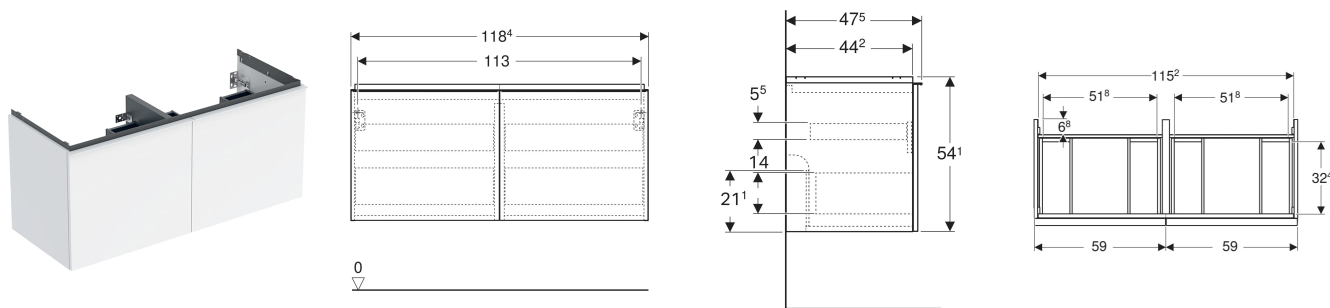

Geberit Acanto Unterschrank für Doppelwaschtisch, mit zwei Schubladen und zwei Innenschubladen

EIGENSCHAFTEN

- FSC™ C134279 zertifiziert
- Wandhängend
- Mit zwei Schubladen
- Mit zwei Innenschubladen
- Griff zum Öffnen
- Griff austauschbar
- Schublade mit Selbsteinzug
- Schublade ohne Geruchsverschlussausschnitt
- Feuchtigkeitsbeständig
- Vormontiert geliefert

TECHNISCHE DATEN

Werkstoff	Hochverdichtete Dreischicht-Holzspanplatte
-----------	--

Schubladenbelastung max.

20 kg

LIEFERUMFANG

- Unterschrank für Doppelwaschtisch
- Befestigungsmaterial

ZUBEHÖR

- Geberit Handtuchhalter für Badezimmermöbel
- Geberit Griff
- Geberit Lichtleiste für Schublade, links und rechts, Länge 35 cm
- Geberit Set Schubladeneinsätze für obere Schublade
- Geberit Steckdosenelement mit Netzstecker
- Geberit Steckdosenelement mit ComfortLight-Modul
- Geberit Handtuchhalter für Badezimmermöbel
- Geberit Set Füße schmal

INFO

- Für die Installation des Unterschrankes wird ein Geberit Waschbeckenanschluss, Raumsparmodell benötigt. Siehe Sortimentsübersicht Waschtisch-Serie oder Onlinekatalog, Zubehör Waschtische.
- Mix & Match: Artikel gleicher Breite sind in den Serien Geberit ONE, Acanto, iCon frei kombinierbar
- Hinweis Mix und Match: Die Kombination mit einem Doppelwaschtisch funktioniert nur mit einem Unterschrank für einen Doppelwaschtisch. Die Doppelwaschtische Acanto und iCon können nicht mit ONE Unterschrank kombiniert werden.

<i>Art.-Nr.</i>	<i>Mix & Match</i>	<i>Farbe / Oberfläche</i>	<i>B</i> cm	<i>Breite Waschtisch</i> cm	<i>H</i> cm	<i>T</i> cm	<i>VE1</i> St.
503.007.01.3 *	Ja	Korpus, Front: weiß / lackiert matt Griff: weiß / pulverbeschichtet matt	118.4	120	54.1	47.5	1