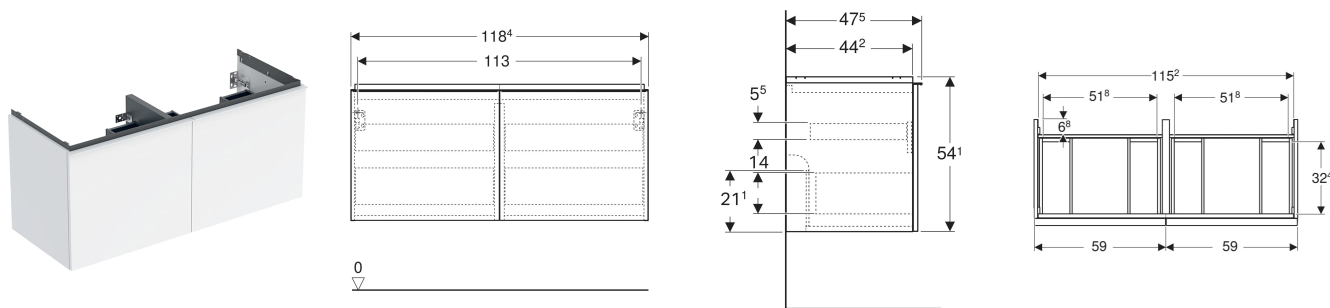

# Geberit Acanto Unterschrank für Doppelwaschtisch, mit zwei Schubladen und zwei Innenschubladen

## EIGENSCHAFTEN

- FSC™ C134279 zertifiziert
- Wandhängend
- Mit zwei Schubladen
- Mit zwei Innenschubladen
- Griff zum Öffnen
- Griff austauschbar
- Schublade mit Selbsteinzug
- Schublade ohne Geruchsverschlussausschnitt
- Feuchtigkeitsbeständig
- Vormontiert geliefert

## TECHNISCHE DATEN

Werkstoff Hochverdichtete Dreischicht-Holzspanplatte

Schubladenbelastung max.

20 kg

Art.-Nr.	Mix & Match	Farbe / Oberfläche	B cm	Breite Waschtisch cm	H cm	T cm	VE1 St.
503.007.JK.1	Ja	Korpus, Front: lava / lackiert matt Griff: lava / pulverbeschichtet matt	118.4	120	54.1	47.5	1