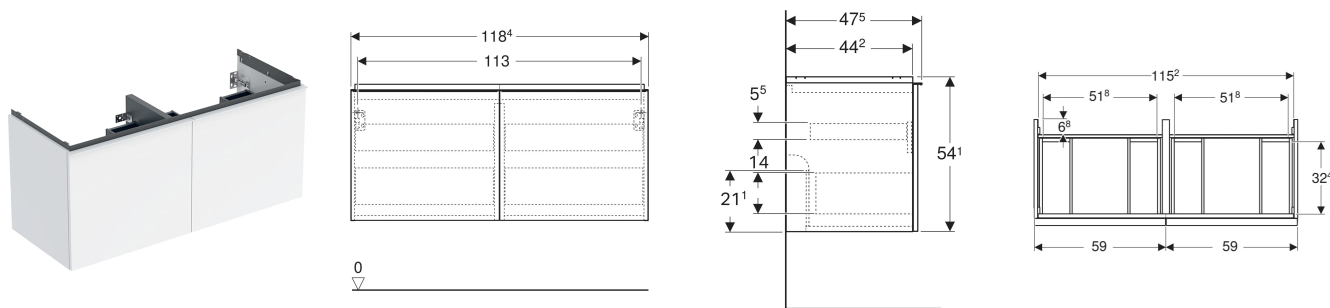

Geberit Acanto Unterschrank für Doppelwaschtisch, mit zwei Schubladen und zwei Innenschubladen

EIGENSCHAFTEN

- FSC™ C134279 zertifiziert
- Wandhängend
- Mit zwei Schubladen
- Mit zwei Innenschubladen
- Griff zum Öffnen
- Griff austauschbar
- Schublade mit Selbsteinzug
- Schublade ohne Geruchsverschlussausschnitt
- Feuchtigkeitsbeständig
- Vormontiert geliefert

TECHNISCHE DATEN

Werkstoff Hochverdichtete Dreischicht-Holzspanplatte

Schubladenbelastung max.

20 kg

LIEFERUMFANG

- Unterschrank für Doppelwaschtisch
- Befestigungsmaterial

ZUBEHÖR

- Geberit Handtuchhalter für Badezimmermöbel
- Geberit Griff
- Geberit Lichtleiste für Schublade, links und rechts, Länge 35 cm
- Geberit Set Schubladeneinsätze für obere Schublade
- Geberit Steckdosenelement mit Netzstecker
- Geberit Steckdosenelement mit ComfortLight-Modul
- Geberit Handtuchhalter für Badezimmermöbel
- Geberit Set Füße schmal

INFO

- Für die Installation des Unterschrankes wird ein Geberit Waschbeckenanschluss, Raumsparmodell benötigt. Siehe Sortimentsübersicht Waschtisch-Serie oder Onlinekatalog, Zubehör Waschtische.
- Mix & Match: Artikel gleicher Breite sind in den Serien Geberit ONE, Acanto, iCon frei kombinierbar
- Hinweis Mix und Match: Die Kombination mit einem Doppelwaschtisch funktioniert nur mit einem Unterschrank für einen Doppelwaschtisch. Die Doppelwaschtische Acanto und iCon können nicht mit ONE Unterschrank kombiniert werden.

<i>Art.-Nr.</i>	<i>Mix & Match</i>	<i>Farbe / Oberfläche</i>	<i>B</i> <i>cm</i>	<i>Breite Waschtisch</i> <i>cm</i>	<i>H</i> <i>cm</i>	<i>T</i> <i>cm</i>	<i>VE1</i> <i>St.</i>
503.007.JK.2	Ja	Korpus: lava / lackiert matt Front: lava / Glas glänzend Griff: lava / pulverbeschichtet matt	118.4	120	54.1	47.5	1