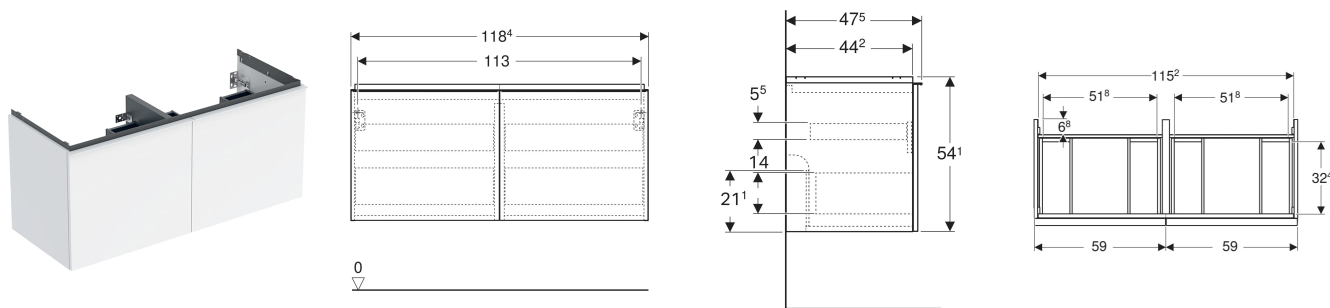

Geberit Acanto Unterschrank für Doppelwaschtisch, mit zwei Schubladen und zwei Innenschubladen

EIGENSCHAFTEN

- FSC™ C134279 zertifiziert
- Wandhängend
- Mit zwei Schubladen
- Mit zwei Innenschubladen
- Griff zum Öffnen
- Griff austauschbar
- Schublade mit Selbsteinzug
- Schublade ohne Geruchsverschlussausschnitt
- Feuchtigkeitsbeständig
- Vormontiert geliefert

TECHNISCHE DATEN

Werkstoff	Hochverdichtete Dreischicht-Holzspanplatte
-----------	--

Schubladenbelastung max.

20 kg

LIEFERUMFANG

- Unterschrank für Doppelwaschtisch
- Befestigungsmaterial

ZUBEHÖR

- Geberit Handtuchhalter für Badezimmermöbel
- Geberit Griff
- Geberit Lichtleiste für Schublade, links und rechts, Länge 35 cm
- Geberit Set Schubladeneinsätze für obere Schublade
- Geberit Steckdosenelement mit Netzstecker
- Geberit Steckdosenelement mit ComfortLight-Modul
- Geberit Handtuchhalter für Badezimmermöbel
- Geberit Set Füße schmal

INFO

- Für die Installation des Unterschrankes wird ein Geberit Waschbeckenanschluss, Raumsparmodell benötigt. Siehe Sortimentsübersicht Waschtisch-Serie oder Onlinekatalog, Zubehör Waschtische.
- Mix & Match: Artikel gleicher Breite sind in den Serien Geberit ONE, Acanto, iCon frei kombinierbar
- Hinweis Mix und Match: Die Kombination mit einem Doppelwaschtisch funktioniert nur mit einem Unterschrank für einen Doppelwaschtisch. Die Doppelwaschtische Acanto und iCon können nicht mit ONE Unterschrank kombiniert werden.

<i>Art.-Nr.</i>	<i>Mix & Match</i>	<i>Farbe / Oberfläche</i>	<i>B</i> cm	<i>Breite Waschtisch</i> cm	<i>H</i> cm	<i>T</i> cm	<i>VE1</i> St.
503.007.JR.1 *	Ja	Korpus, Front: Nussbaum hickory / Melamin Holzstruktur Griff: lava / pulverbeschichtet matt	118.4	120	54.1	47.5	1