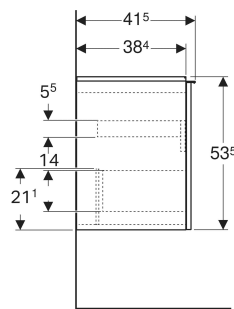

Geberit Acanto Unterschrank für Waschtisch, mit einer Schublade und einer Innenschublade, verkürzte Ausladung

EIGENSCHAFTEN

- FSC™ C134279 zertifiziert
- Wandhängend
- Mit einer Schublade
- Mit einer Innenschublade
- Griff zum Öffnen
- Griff austauschbar
- Schublade mit Selbsteinzug
- Schublade ohne Geruchsverschlussausschnitt
- Verkürzte Ausladung
- Feuchtigkeitsbeständig

- Vormontiert geliefert

TECHNISCHE DATEN

Werkstoff Hochverdichtete Dreischicht-Holzspanplatte
 Schubladenbelastung max. 20 kg

LIEFERUMFANG

- Unterschrank für Waschtisch
- Befestigungsmaterial

ZUBEHÖR

- Geberit Griff
- Geberit Set Füße schmal

INFO

- Für die Installation des Unterschrankes wird ein Geberit Waschbeckenanschluss, Raumsparmodell benötigt. Siehe Sortimentsübersicht Waschtisch-Serie oder Onlinekatalog, Zubehör Waschtische.

Art.-Nr.	Farbe / Oberfläche	B cm	B1 cm	B2 cm	B3 cm	Breite Waschtisch cm	H cm	T cm	VE1 St.
503.008.01.1	Korpus, Front: weiß / lackiert hochglänzend Griff: weiß / pulverbeschichtet matt	59.2	53.8	56	51.9	60	53.5	41.5	1