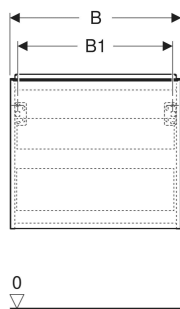

Geberit Acanto Unterschrank für Waschtisch, mit einer Schublade und einer Innenschublade, verkürzte Ausladung

EIGENSCHAFTEN

- FSC™ C134279 zertifiziert
- Wandhängend
- Mit einer Schublade
- Mit einer Innenschublade
- Griff zum Öffnen
- Griff austauschbar
- Schublade mit Selbsteinzug
- Schublade ohne Geruchsverschlussausschnitt
- Verkürzte Ausladung
- Feuchtigkeitsbeständig

- Vormontiert geliefert

TECHNISCHE DATEN

Werkstoff Hochverdichtete Dreischicht-Holzspanplatte
 Schubladenbelastung max. 20 kg

LIEFERUMFANG

- Unterschrank für Waschtisch
- Befestigungsmaterial

ZUBEHÖR

- Geberit Griff
- Geberit Set Füße schmal

INFO

- Für die Installation des Unterschrankes wird ein Geberit Waschbeckenanschluss, Raumsparmodell benötigt. Siehe Sortimentsübersicht Waschtisch-Serie oder Onlinekatalog, Zubehör Waschtische.

Art.-Nr.	Farbe / Oberfläche	B cm	B1 cm	B2 cm	B3 cm	Breite Waschtisch cm	H cm	T cm	VE1 St.
503.008.01.1	Korpus, Front: weiß / lackiert hochglänzend Griff: weiß / pulverbeschichtet matt	59.2	53.8	56	51.9	60	53.5	41.5	1