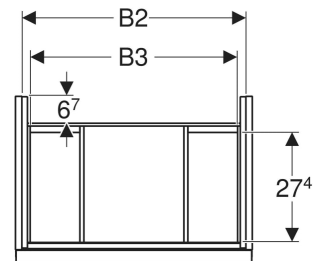

Geberit Acanto Unterschrank für Waschtisch, mit einer Schublade und einer Innenschublade, verkürzte Ausladung

EIGENSCHAFTEN

- FSC™ C134279 zertifiziert
- Wandhängend
- Mit einer Schublade
- Mit einer Innenschublade
- Griff zum Öffnen
- Griff austauschbar
- Schublade mit Selbsteinzug
- Schublade ohne Geruchsverschlussausschnitt
- Verkürzte Ausladung
- Feuchtigkeitsbeständig

- Vormontiert geliefert

TECHNISCHE DATEN

Werkstoff Hochverdichtete Dreischicht-Holzspanplatte
 Schubladenbelastung max. 20 kg

LIEFERUMFANG

- Unterschrank für Waschtisch
- Befestigungsmaterial

ZUBEHÖR

- Geberit Griff
- Geberit Set Füße schmal

INFO

- Für die Installation des Unterschrankes wird ein Geberit Waschbeckenanschluss, Raumsparmodell benötigt. Siehe Sortimentsübersicht Waschtisch-Serie oder Onlinekatalog, Zubehör Waschtische.

Art.-Nr.	Farbe / Oberfläche	B cm	B1 cm	B2 cm	B3 cm	Breite Waschtisch cm	H cm	T cm	VE1 St.
503.008.01.1	Korpus, Front: weiß / lackiert hochglänzend Griff: weiß / pulverbeschichtet matt	59.2	53.8	56	51.9	60	53.5	41.5	1