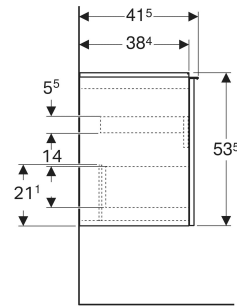

Geberit Acanto Unterschrank für Waschtisch, mit einer Schublade und einer Innenschublade, verkürzte Ausladung

EIGENSCHAFTEN

- FSC™ C134279 zertifiziert
- Wandhängend
- Mit einer Schublade
- Mit einer Innenschublade
- Griff zum Öffnen
- Griff austauschbar
- Schublade mit Selbsteinzug
- Schublade ohne Geruchsverschlussausschnitt
- Verkürzte Ausladung
- Feuchtigkeitsbeständig

- Vormontiert geliefert

TECHNISCHE DATEN

Werkstoff	Hochverdichtete Dreischicht-Holzspanplatte
Schubladenbelastung max.	20 kg

LIEFERUMFANG

- Unterschrank für Waschtisch
- Befestigungsmaterial

ZUBEHÖR

- Geberit Griff
- Geberit Set Füße schmal

INFO

- Für die Installation des Unterschrankes wird ein Geberit Waschbeckenanschluss, Raumsparmodell benötigt. Siehe Sortimentsübersicht Waschtisch-Serie oder Onlinekatalog, Zubehör Waschtische.

Art.-Nr.	Farbe / Oberfläche	B cm	B1 cm	B2 cm	B3 cm	Breite Waschtisch cm	H cm	T cm	VE1 St.
503.008.01.2	Korpus: weiß / lackiert hochglänzend Front: weiß / Glas glänzend Griff: weiß / pulverbeschichtet matt	59.2	53.8	56	51.9	60	53.5	41.5	1