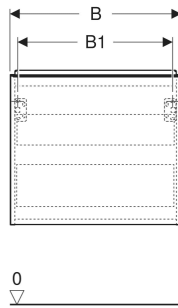

# Geberit Acanto Unterschrank für Waschtisch, mit einer Schublade und einer Innenschublade, verkürzte Ausladung

## EIGENSCHAFTEN

- FSC™ C134279 zertifiziert
- Wandhängend
- Mit einer Schublade
- Mit einer Innenschublade
- Griff zum Öffnen
- Griff austauschbar
- Schublade mit Selbsteinzug
- Schublade ohne Geruchsverschlussausschnitt
- Verkürzte Ausladung
- Feuchtigkeitsbeständig

## INFO

- Für die Installation des Unterschrankes wird ein Geberit Waschbeckenanschluss, Raumsparmodell benötigt. Siehe Sortimentsübersicht Waschtisch-Serie oder Onlinekatalog, Zubehör Waschtische.

Art.-Nr.	Farbe / Oberfläche	B cm	B1 cm	B2 cm	B3 cm	Breite Waschtisch cm	H cm	T cm	VE1 St.
503.008.01.2	Korpus: weiß / lackiert hochglänzend Front: weiß / Glas glänzend Griff: weiß / pulverbeschichtet matt	59.2	53.8	56	51.9	60	53.5	41.5	1