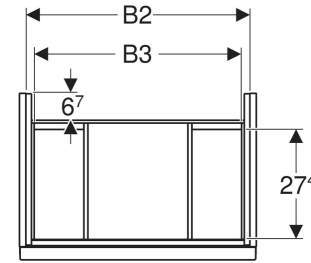

Geberit Acanto Unterschrank für Waschtisch, mit einer Schublade und einer Innenschublade, verkürzte Ausladung

EIGENSCHAFTEN

- FSC™ C134279 zertifiziert
- Wandhängend
- Mit einer Schublade
- Mit einer Innenschublade
- Griff zum Öffnen
- Griff austauschbar
- Schublade mit Selbsteinzug
- Schublade ohne Geruchsverschlussausschnitt
- Verkürzte Ausladung
- Feuchtigkeitsbeständig

- Vormontiert geliefert

TECHNISCHE DATEN

Werkstoff	Hochverdichtete Dreischicht-Holzspanplatte
Schubladenbelastung max.	20 kg

LIEFERUMFANG

- Unterschrank für Waschtisch
- Befestigungsmaterial

ZUBEHÖR

- Geberit Griff
- Geberit Set Füße schmal

INFO

- Für die Installation des Unterschrankes wird ein Geberit Waschbeckenanschluss, Raumsparmodell benötigt. Siehe Sortimentsübersicht Waschtisch-Serie oder Onlinekatalog, Zubehör Waschtische.

Art.-Nr.	Farbe / Oberfläche	B cm	B1 cm	B2 cm	B3 cm	Breite Waschtisch cm	H cm	T cm	VE1 St.
503.008.01.2	Korpus: weiß / lackiert hochglänzend Front: weiß / Glas glänzend Griff: weiß / pulverbeschichtet matt	59.2	53.8	56	51.9	60	53.5	41.5	1