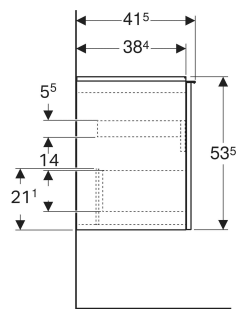

Geberit Acanto Unterschrank für Waschtisch, mit einer Schublade und einer Innenschublade, verkürzte Ausladung

EIGENSCHAFTEN

- FSC™ C134279 zertifiziert
- Wandhängend
- Mit einer Schublade
- Mit einer Innenschublade
- Griff zum Öffnen
- Griff austauschbar
- Schublade mit Selbsteinzug
- Schublade ohne Geruchsverschlussausschnitt
- Verkürzte Ausladung
- Feuchtigkeitsbeständig

- Vormontiert geliefert

TECHNISCHE DATEN

Werkstoff Hochverdichtete Dreischicht-Holzspanplatte
 Schubladenbelastung max. 20 kg

LIEFERUMFANG

- Unterschrank für Waschtisch
- Befestigungsmaterial

ZUBEHÖR

- Geberit Griff
- Geberit Set Füße schmal

INFO

- Für die Installation des Unterschrankes wird ein Geberit Waschbeckenanschluss, Raumsparmodell benötigt. Siehe Sortimentsübersicht Waschtisch-Serie oder Onlinekatalog, Zubehör Waschtische.

Art.-Nr.	Farbe / Oberfläche	B cm	B1 cm	B2 cm	B3 cm	Breite Waschtisch cm	H cm	T cm	VE1 St.
503.008.01.3 *	Korpus, Front: weiß / lackiert matt Griff: weiß / pulverbeschichtet matt	59.2	53.8	56	51.9	60	53.5	41.5	1