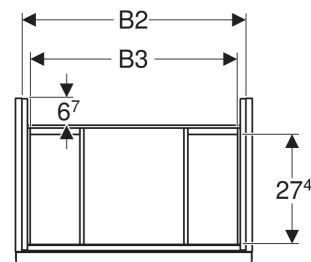

Geberit Acanto Unterschrank für Waschtisch, mit einer Schublade und einer Innenschublade, verkürzte Ausladung

EIGENSCHAFTEN

- FSC™ C134279 zertifiziert
- Wandhängend
- Mit einer Schublade
- Mit einer Innenschublade
- Griff zum Öffnen
- Griff austauschbar
- Schublade mit Selbsteinzug
- Schublade ohne Geruchsverschlussausschnitt
- Verkürzte Ausladung
- Feuchtigkeitsbeständig

- Vormontiert geliefert

TECHNISCHE DATEN

Werkstoff Hochverdichtete Dreischicht-Holzspanplatte
 Schubladenbelastung max. 20 kg

LIEFERUMFANG

- Unterschrank für Waschtisch
- Befestigungsmaterial

ZUBEHÖR

- Geberit Griff
- Geberit Set Füße schmal

INFO

- Für die Installation des Unterschrankes wird ein Geberit Waschbeckenanschluss, Raumsparmodell benötigt. Siehe Sortimentsübersicht Waschtisch-Serie oder Onlinekatalog, Zubehör Waschtische.

Art.-Nr.	Farbe / Oberfläche	B cm	B1 cm	B2 cm	B3 cm	Breite Waschtisch cm	H cm	T cm	VE1 St.
503.008.01.3 *	Korpus, Front: weiß / lackiert matt Griff: weiß / pulverbeschichtet matt	59.2	53.8	56	51.9	60	53.5	41.5	1