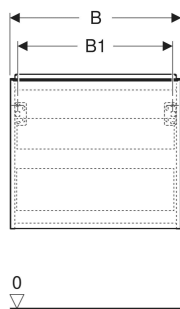

Geberit Acanto Unterschrank für Waschtisch, mit einer Schublade und einer Innenschublade, verkürzte Ausladung

EIGENSCHAFTEN

- FSC™ C134279 zertifiziert
- Wandhängend
- Mit einer Schublade
- Mit einer Innenschublade
- Griff zum Öffnen
- Griff austauschbar
- Schublade mit Selbsteinzug
- Schublade ohne Geruchsverschlussausschnitt
- Verkürzte Ausladung
- Feuchtigkeitsbeständig

- Vormontiert geliefert

TECHNISCHE DATEN

Werkstoff Hochverdichtete Dreischicht-Holzspanplatte
 Schubladenbelastung max. 20 kg

LIEFERUMFANG

- Unterschrank für Waschtisch
- Befestigungsmaterial

ZUBEHÖR

- Geberit Griff
- Geberit Set Füße schmal

INFO

- Für die Installation des Unterschrankes wird ein Geberit Waschbeckenanschluss, Raumsparmodell benötigt. Siehe Sortimentsübersicht Waschtisch-Serie oder Onlinekatalog, Zubehör Waschtische.

Art.-Nr.	Farbe / Oberfläche	B cm	B1 cm	B2 cm	B3 cm	Breite Waschtisch cm	H cm	T cm	VE1 St.
503.008.01.3 *	Korpus, Front: weiß / lackiert matt Griff: weiß / pulverbeschichtet matt	59.2	53.8	56	51.9	60	53.5	41.5	1