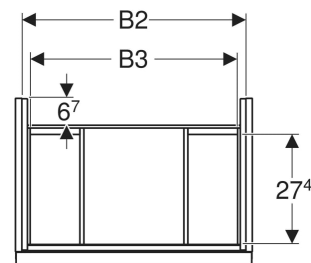

Geberit Acanto Unterschrank für Waschtisch, mit einer Schublade und einer Innenschublade, verkürzte Ausladung

EIGENSCHAFTEN

- FSC™ C134279 zertifiziert
- Wandhängend
- Mit einer Schublade
- Mit einer Innenschublade
- Griff zum Öffnen
- Griff austauschbar
- Schublade mit Selbsteinzug
- Schublade ohne Geruchsverschlussausschnitt
- Verkürzte Ausladung
- Feuchtigkeitsbeständig

- Vormontiert geliefert

TECHNISCHE DATEN

Werkstoff Hochverdichtete Dreischicht-Holzspanplatte
Schubladenbelastung max. 20 kg

LIEFERUMFANG

- Unterschrank für Waschtisch
- Befestigungsmaterial

ZUBEHÖR

- Geberit Griff
- Geberit Set Füße schmal

INFO

- Für die Installation des Unterschrankes wird ein Geberit Waschbeckenanschluss, Raumsparmodell benötigt. Siehe Sortimentsübersicht Waschtisch-Serie oder Onlinekatalog, Zubehör Waschtische.

Art.-Nr.	Farbe / Oberfläche	B cm	B1 cm	B2 cm	B3 cm	Breite Waschtisch cm	H cm	T cm	VE1 St.
503.008.JH.1	Korpus, Front: Eiche / Melamin Holzstruktur Griff: lava / pulverbeschichtet matt	59.2	53.8	56	51.9	60	53.5	41.5	1