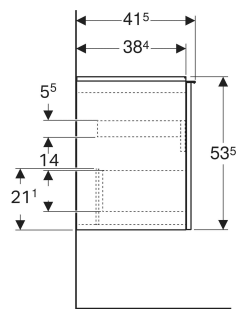

Geberit Acanto Unterschrank für Waschtisch, mit einer Schublade und einer Innenschublade, verkürzte Ausladung

EIGENSCHAFTEN

- FSC™ C134279 zertifiziert
- Wandhängend
- Mit einer Schublade
- Mit einer Innenschublade
- Griff zum Öffnen
- Griff austauschbar
- Schublade mit Selbsteinzug
- Schublade ohne Geruchsverschlussausschnitt
- Verkürzte Ausladung
- Feuchtigkeitsbeständig

- Vormontiert geliefert

TECHNISCHE DATEN

Werkstoff Hochverdichtete Dreischicht-Holzspanplatte
Schubladenbelastung max. 20 kg

LIEFERUMFANG

- Unterschrank für Waschtisch
- Befestigungsmaterial

ZUBEHÖR

- Geberit Griff
- Geberit Set Füße schmal

INFO

- Für die Installation des Unterschrankes wird ein Geberit Waschbeckenanschluss, Raumsparmodell benötigt. Siehe Sortimentsübersicht Waschtisch-Serie oder Onlinekatalog, Zubehör Waschtische.

Art.-Nr.	Farbe / Oberfläche	B cm	B1 cm	B2 cm	B3 cm	Breite Waschtisch cm	H cm	T cm	VE1 St.
503.008.JH.1	Korpus, Front: Eiche / Melamin Holzstruktur Griff: lava / pulverbeschichtet matt	59.2	53.8	56	51.9	60	53.5	41.5	1