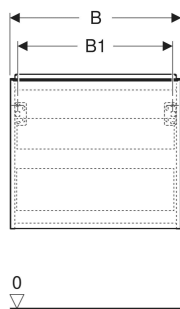

# Geberit Acanto Unterschrank für Waschtisch, mit einer Schublade und einer Innenschublade, verkürzte Ausladung

## EIGENSCHAFTEN

- FSC™ C134279 zertifiziert
- Wandhängend
- Mit einer Schublade
- Mit einer Innenschublade
- Griff zum Öffnen
- Griff austauschbar
- Schublade mit Selbsteinzug
- Schublade ohne Geruchsverschlussausschnitt
- Verkürzte Ausladung
- Feuchtigkeitsbeständig

## TECHNISCHE DATEN

Werkstoff Hochverdichtete Dreischicht-Holzspanplatte  
 Schubladenbelastung max. 20 kg

## INFO

- Für die Installation des Unterschrankes wird ein Geberit Waschbeckenanschluss, Raumsparmodell benötigt. Siehe Sortimentsübersicht Waschtisch-Serie oder Onlinekatalog, Zubehör Waschtische.

Art.-Nr.	Farbe / Oberfläche	B cm	B1 cm	B2 cm	B3 cm	Breite Waschtisch cm	H cm	T cm	VE1 St.
503.008.JH.1	Korpus, Front: Eiche / Melamin Holzstruktur Griff: lava / pulverbeschichtet matt	59.2	53.8	56	51.9	60	53.5	41.5	1