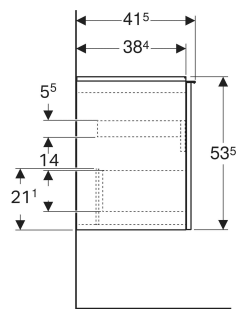

Geberit Acanto Unterschrank für Waschtisch, mit einer Schublade und einer Innenschublade, verkürzte Ausladung

EIGENSCHAFTEN

- FSC™ C134279 zertifiziert
- Wandhängend
- Mit einer Schublade
- Mit einer Innenschublade
- Griff zum Öffnen
- Griff austauschbar
- Schublade mit Selbsteinzug
- Schublade ohne Geruchsverschlussausschnitt
- Verkürzte Ausladung
- Feuchtigkeitsbeständig

- Vormontiert geliefert

TECHNISCHE DATEN

Werkstoff	Hochverdichtete Dreischicht-Holzspanplatte
Schubladenbelastung max.	20 kg

LIEFERUMFANG

- Unterschrank für Waschtisch
- Befestigungsmaterial

ZUBEHÖR

- Geberit Griff
- Geberit Set Füße schmal

INFO

- Für die Installation des Unterschrankes wird ein Geberit Waschbeckenanschluss, Raumsparmodell benötigt. Siehe Sortimentsübersicht Waschtisch-Serie oder Onlinekatalog, Zubehör Waschtische.

Art.-Nr.	Farbe / Oberfläche	B cm	B1 cm	B2 cm	B3 cm	Breite Waschtisch cm	H cm	T cm	VE1 St.
503.008.JK.1	Korpus, Front: lava / lackiert matt Griff: lava / pulverbeschichtet matt	59.2	53.8	56	51.9	60	53.5	41.5	1