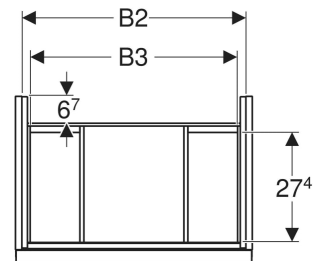

Geberit Acanto Unterschrank für Waschtisch, mit einer Schublade und einer Innenschublade, verkürzte Ausladung

EIGENSCHAFTEN

- FSC™ C134279 zertifiziert
- Wandhängend
- Mit einer Schublade
- Mit einer Innenschublade
- Griff zum Öffnen
- Griff austauschbar
- Schublade mit Selbsteinzug
- Schublade ohne Geruchsverschlussausschnitt
- Verkürzte Ausladung
- Feuchtigkeitsbeständig

- Vormontiert geliefert

TECHNISCHE DATEN

Werkstoff	Hochverdichtete Dreischicht-Holzspanplatte
Schubladenbelastung max.	20 kg

LIEFERUMFANG

- Unterschrank für Waschtisch
- Befestigungsmaterial

ZUBEHÖR

- Geberit Griff
- Geberit Set Füße schmal

INFO

- Für die Installation des Unterschrankes wird ein Geberit Waschbeckenanschluss, Raumsparmodell benötigt. Siehe Sortimentsübersicht Waschtisch-Serie oder Onlinekatalog, Zubehör Waschtische.

Art.-Nr.	Farbe / Oberfläche	B cm	B1 cm	B2 cm	B3 cm	Breite Waschtisch cm	H cm	T cm	VE1 St.
503.008.JK.1	Korpus, Front: lava / lackiert matt Griff: lava / pulverbeschichtet matt	59.2	53.8	56	51.9	60	53.5	41.5	1