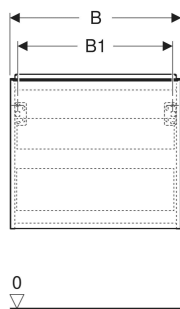

Geberit Acanto Unterschrank für Waschtisch, mit einer Schublade und einer Innenschublade, verkürzte Ausladung

EIGENSCHAFTEN

- FSC™ C134279 zertifiziert
- Wandhängend
- Mit einer Schublade
- Mit einer Innenschublade
- Griff zum Öffnen
- Griff austauschbar
- Schublade mit Selbsteinzug
- Schublade ohne Geruchsverschlussausschnitt
- Verkürzte Ausladung
- Feuchtigkeitsbeständig

- Vormontiert geliefert

TECHNISCHE DATEN

Werkstoff	Hochverdichtete Dreischicht-Holzspanplatte
Schubladenbelastung max.	20 kg

LIEFERUMFANG

- Unterschrank für Waschtisch
- Befestigungsmaterial

ZUBEHÖR

- Geberit Griff
- Geberit Set Füße schmal

INFO

- Für die Installation des Unterschrankes wird ein Geberit Waschbeckenanschluss, Raumsparmodell benötigt. Siehe Sortimentsübersicht Waschtisch-Serie oder Onlinekatalog, Zubehör Waschtische.

Art.-Nr.	Farbe / Oberfläche	B cm	B1 cm	B2 cm	B3 cm	Breite Waschtisch cm	H cm	T cm	VE1 St.
503.008.JK.1	Korpus, Front: lava / lackiert matt Griff: lava / pulverbeschichtet matt	59.2	53.8	56	51.9	60	53.5	41.5	1