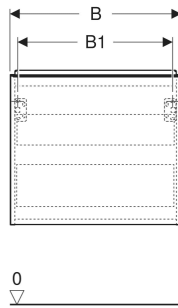

Geberit Acanto Unterschrank für Waschtisch, mit einer Schublade und einer Innenschublade, verkürzte Ausladung

EIGENSCHAFTEN

- FSC™ C134279 zertifiziert
- Wandhängend
- Mit einer Schublade
- Mit einer Innenschublade
- Griff zum Öffnen
- Griff austauschbar
- Schublade mit Selbsteinzug
- Schublade ohne Geruchsverschlussausschnitt
- Verkürzte Ausladung
- Feuchtigkeitsbeständig

- Vormontiert geliefert

TECHNISCHE DATEN

Werkstoff Hochverdichtete Dreischicht-Holzspanplatte
 Schubladenbelastung max. 20 kg

LIEFERUMFANG

- Unterschrank für Waschtisch
- Befestigungsmaterial

ZUBEHÖR

- Geberit Griff
- Geberit Set Füße schmal

INFO

- Für die Installation des Unterschrankes wird ein Geberit Waschbeckenanschluss, Raumsparmodell benötigt. Siehe Sortimentsübersicht Waschtisch-Serie oder Onlinekatalog, Zubehör Waschtische.

Art.-Nr.	Farbe / Oberfläche	B cm	B1 cm	B2 cm	B3 cm	Breite Waschtisch cm	H cm	T cm	VE1 St.
503.008.JR.1 *	Korpus, Front: Nussbaum hickory / Melamin Holzstruktur Griff: lava / pulverbeschichtet matt	59.2	53.8	56	51.9	60	53.5	41.5	1