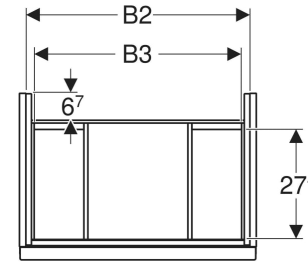

Geberit Acanto Unterschrank für Waschtisch, mit einer Schublade und einer Innenschublade, verkürzte Ausladung

EIGENSCHAFTEN

- FSC™ C134279 zertifiziert
- Wandhängend
- Mit einer Schublade
- Mit einer Innenschublade
- Griff zum Öffnen
- Griff austauschbar
- Schublade mit Selbsteinzug
- Schublade ohne Geruchsverschlussausschnitt
- Verkürzte Ausladung
- Feuchtigkeitsbeständig

- Vormontiert geliefert

TECHNISCHE DATEN

Werkstoff Hochverdichtete Dreischicht-Holzspanplatte
 Schubladenbelastung max. 20 kg

LIEFERUMFANG

- Unterschrank für Waschtisch
- Befestigungsmaterial

ZUBEHÖR

- Geberit Griff
- Geberit Set Füße schmal

INFO

- Für die Installation des Unterschrankes wird ein Geberit Waschbeckenanschluss, Raumsparmodell benötigt. Siehe Sortimentsübersicht Waschtisch-Serie oder Onlinekatalog, Zubehör Waschtische.

Art.-Nr.	Farbe / Oberfläche	B cm	B1 cm	B2 cm	B3 cm	Breite Waschtisch cm	H cm	T cm	VE1 St.
503.008.JR.1 *	Korpus, Front: Nussbaum hickory / Melamin Holzstruktur Griff: lava / pulverbeschichtet matt	59.2	53.8	56	51.9	60	53.5	41.5	1