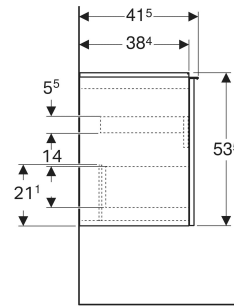

Geberit Acanto Unterschrank für Waschtisch, mit einer Schublade und einer Innenschublade, verkürzte Ausladung

EIGENSCHAFTEN

- FSC™ C134279 zertifiziert
- Wandhängend
- Mit einer Schublade
- Mit einer Innenschublade
- Griff zum Öffnen
- Griff austauschbar
- Schublade mit Selbsteinzug
- Schublade ohne Geruchsverschlussausschnitt
- Verkürzte Ausladung
- Feuchtigkeitsbeständig

- Vormontiert geliefert

TECHNISCHE DATEN

Werkstoff Hochverdichtete Dreischicht-Holzspanplatte
 Schubladenbelastung max. 20 kg

LIEFERUMFANG

- Unterschrank für Waschtisch
- Befestigungsmaterial

ZUBEHÖR

- Geberit Griff
- Geberit Set Füße schmal

INFO

- Für die Installation des Unterschrankes wird ein Geberit Waschbeckenanschluss, Raumsparmodell benötigt. Siehe Sortimentsübersicht Waschtisch-Serie oder Onlinekatalog, Zubehör Waschtische.

Art.-Nr.	Farbe / Oberfläche	B cm	B1 cm	B2 cm	B3 cm	Breite Waschtisch cm	H cm	T cm	VE1 St.
503.008.JR.1 *	Korpus, Front: Nussbaum hickory / Melamin Holzstruktur Griff: lava / pulverbeschichtet matt	59.2	53.8	56	51.9	60	53.5	41.5	1