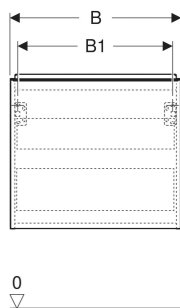

Geberit Acanto Unterschrank für Waschtisch, mit einer Schublade und einer Innenschublade, verkürzte Ausladung

EIGENSCHAFTEN

- FSC™ C134279 zertifiziert
- Wandhängend
- Mit einer Schublade
- Mit einer Innenschublade
- Griff zum Öffnen
- Griff austauschbar
- Schublade mit Selbsteinzug
- Schublade ohne Geruchsverschlussausschnitt
- Verkürzte Ausladung
- Feuchtigkeitsbeständig

- Vormontiert geliefert

TECHNISCHE DATEN

Werkstoff	Hochverdichtete Dreischicht-Holzspanplatte
Schubladenbelastung max.	20 kg

LIEFERUMFANG

- Unterschrank für Waschtisch
- Befestigungsmaterial

ZUBEHÖR

- Geberit Griff
- Geberit Set Füße schmal

INFO

- Für die Installation des Unterschranks wird ein Geberit Waschbeckenanschluss, Raumsparmodell benötigt. Siehe Sortimentsübersicht Waschtisch-Serie oder Onlinekatalog, Zubehör Waschtische.

Art.-Nr.	Farbe / Oberfläche	B cm	B1 cm	B2 cm	B3 cm	Breite Waschtisch cm	H cm	T cm	VE1 St.
503.009.01.2	Korpus: weiß / lackiert hochglänzend Front: weiß / Glas glänzend Griff: weiß / pulverbeschichtet matt	74	68	70.8	66.7	75	53.5	41.5	1