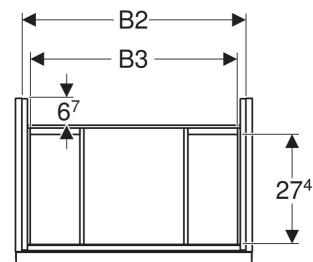

Geberit Acanto Unterschrank für Waschtisch, mit einer Schublade und einer Innenschublade, verkürzte Ausladung

EIGENSCHAFTEN

- FSC™ C134279 zertifiziert
- Wandhängend
- Mit einer Schublade
- Mit einer Innenschublade
- Griff zum Öffnen
- Griff austauschbar
- Schublade mit Selbsteinzug
- Schublade ohne Geruchsverschlussausschnitt
- Verkürzte Ausladung
- Feuchtigkeitsbeständig

- Vormontiert geliefert

TECHNISCHE DATEN

Werkstoff	Hochverdichtete Dreischicht-Holzspanplatte
Schubladenbelastung max.	20 kg

LIEFERUMFANG

- Unterschrank für Waschtisch
- Befestigungsmaterial

ZUBEHÖR

- Geberit Griff
- Geberit Set Füße schmal

INFO

- Für die Installation des Unterschranks wird ein Geberit Waschbeckenanschluss, Raumsparmodell benötigt. Siehe Sortimentsübersicht Waschtisch-Serie oder Onlinekatalog, Zubehör Waschtische.

Art.-Nr.	Farbe / Oberfläche	B cm	B1 cm	B2 cm	B3 cm	Breite Waschtisch cm	H cm	T cm	VE1 St.
503.009.01.2	Korpus: weiß / lackiert hochglänzend Front: weiß / Glas glänzend Griff: weiß / pulverbeschichtet matt	74	68	70.8	66.7	75	53.5	41.5	1