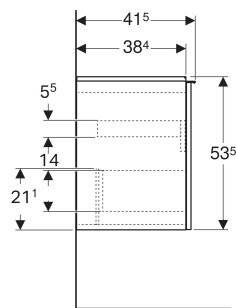

Geberit Acanto Unterschrank für Waschtisch, mit einer Schublade und einer Innenschublade, verkürzte Ausladung

EIGENSCHAFTEN

- FSC™ C134279 zertifiziert
- Wandhängend
- Mit einer Schublade
- Mit einer Innenschublade
- Griff zum Öffnen
- Griff austauschbar
- Schublade mit Selbsteinzug
- Schublade ohne Geruchsverschlussausschnitt
- Verkürzte Ausladung
- Feuchtigkeitsbeständig

- Vormontiert geliefert

TECHNISCHE DATEN

Werkstoff	Hochverdichtete Dreischicht-Holzspanplatte
Schubladenbelastung max.	20 kg

LIEFERUMFANG

- Unterschrank für Waschtisch
- Befestigungsmaterial

ZUBEHÖR

- Geberit Griff
- Geberit Set Füße schmal

INFO

- Für die Installation des Unterschranks wird ein Geberit Waschbeckenanschluss, Raumsparmodell benötigt. Siehe Sortimentsübersicht Waschtisch-Serie oder Onlinekatalog, Zubehör Waschtische.

Art.-Nr.	Farbe / Oberfläche	B cm	B1 cm	B2 cm	B3 cm	Breite Waschtisch cm	H cm	T cm	VE1 St.
503.009.01.2	Korpus: weiß / lackiert hochglänzend Front: weiß / Glas glänzend Griff: weiß / pulverbeschichtet matt	74	68	70.8	66.7	75	53.5	41.5	1