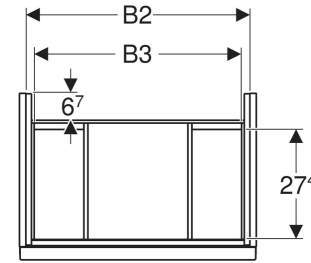

Geberit Acanto Unterschrank für Waschtisch, mit einer Schublade und einer Innenschublade, verkürzte Ausladung

EIGENSCHAFTEN

- FSC™ C134279 zertifiziert
- Wandhängend
- Mit einer Schublade
- Mit einer Innenschublade
- Griff zum Öffnen
- Griff austauschbar
- Schublade mit Selbsteinzug
- Schublade ohne Geruchsverschlussausschnitt
- Verkürzte Ausladung
- Feuchtigkeitsbeständig

- Vormontiert geliefert

TECHNISCHE DATEN

Werkstoff Hochverdichtete Dreischicht-Holzspanplatte
 Schubladenbelastung max. 20 kg

LIEFERUMFANG

- Unterschrank für Waschtisch
- Befestigungsmaterial

ZUBEHÖR

- Geberit Griff
- Geberit Set Füße schmal

INFO

- Für die Installation des Unterschrankes wird ein Geberit Waschbeckenanschluss, Raumsparmodell benötigt. Siehe Sortimentsübersicht Waschtisch-Serie oder Onlinekatalog, Zubehör Waschtische.

Art.-Nr.	Farbe / Oberfläche	B cm	B1 cm	B2 cm	B3 cm	Breite Waschtisch cm	H cm	T cm	VE1 St.
503.009.01.3 *	Korpus, Front: weiß / lackiert matt Griff: weiß / pulverbeschichtet matt	74	68	70.8	66.7	75	53.5	41.5	1