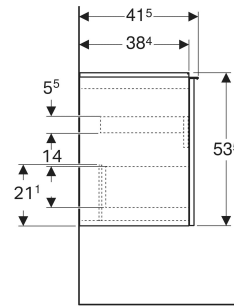

Geberit Acanto Unterschrank für Waschtisch, mit einer Schublade und einer Innenschublade, verkürzte Ausladung

EIGENSCHAFTEN

- FSC™ C134279 zertifiziert
- Wandhängend
- Mit einer Schublade
- Mit einer Innenschublade
- Griff zum Öffnen
- Griff austauschbar
- Schublade mit Selbsteinzug
- Schublade ohne Geruchsverschlussausschnitt
- Verkürzte Ausladung
- Feuchtigkeitsbeständig

- Vormontiert geliefert

TECHNISCHE DATEN

Werkstoff Hochverdichtete Dreischicht-Holzspanplatte
 Schubladenbelastung max. 20 kg

LIEFERUMFANG

- Unterschrank für Waschtisch
- Befestigungsmaterial

ZUBEHÖR

- Geberit Griff
- Geberit Set Füße schmal

INFO

- Für die Installation des Unterschrankes wird ein Geberit Waschbeckenanschluss, Raumsparmodell benötigt. Siehe Sortimentsübersicht Waschtisch-Serie oder Onlinekatalog, Zubehör Waschtische.

Art.-Nr.	Farbe / Oberfläche	B cm	B1 cm	B2 cm	B3 cm	Breite Waschtisch cm	H cm	T cm	VE1 St.
503.009.01.3 *	Korpus, Front: weiß / lackiert matt Griff: weiß / pulverbeschichtet matt	74	68	70.8	66.7	75	53.5	41.5	1