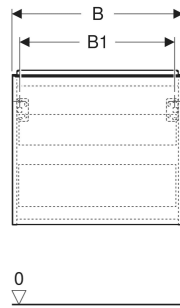

Geberit Acanto Unterschrank für Waschtisch, mit einer Schublade und einer Innenschublade, verkürzte Ausladung

EIGENSCHAFTEN

- FSC™ C134279 zertifiziert
- Wandhängend
- Mit einer Schublade
- Mit einer Innenschublade
- Griff zum Öffnen
- Griff austauschbar
- Schublade mit Selbsteinzug
- Schublade ohne Geruchsverschlussausschnitt
- Verkürzte Ausladung
- Feuchtigkeitsbeständig

- Vormontiert geliefert

TECHNISCHE DATEN

Werkstoff Hochverdichtete Dreischicht-Holzspanplatte
 Schubladenbelastung max. 20 kg

LIEFERUMFANG

- Unterschrank für Waschtisch
- Befestigungsmaterial

ZUBEHÖR

- Geberit Griff
- Geberit Set Füße schmal

INFO

- Für die Installation des Unterschrankes wird ein Geberit Waschbeckenanschluss, Raumsparmodell benötigt. Siehe Sortimentsübersicht Waschtisch-Serie oder Onlinekatalog, Zubehör Waschtische.

Art.-Nr.	Farbe / Oberfläche	B cm	B1 cm	B2 cm	B3 cm	Breite Waschtisch cm	H cm	T cm	VE1 St.
503.009.01.3 *	Korpus, Front: weiß / lackiert matt Griff: weiß / pulverbeschichtet matt	74	68	70.8	66.7	75	53.5	41.5	1