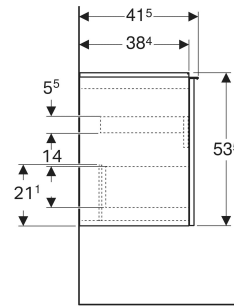

Geberit Acanto Unterschrank für Waschtisch, mit einer Schublade und einer Innenschublade, verkürzte Ausladung

EIGENSCHAFTEN

- FSC™ C134279 zertifiziert
- Wandhängend
- Mit einer Schublade
- Mit einer Innenschublade
- Griff zum Öffnen
- Griff austauschbar
- Schublade mit Selbsteinzug
- Schublade ohne Geruchsverschlussausschnitt
- Verkürzte Ausladung
- Feuchtigkeitsbeständig

- Vormontiert geliefert

TECHNISCHE DATEN

Werkstoff Hochverdichtete Dreischicht-Holzspanplatte
 Schubladenbelastung max. 20 kg

LIEFERUMFANG

- Unterschrank für Waschtisch
- Befestigungsmaterial

ZUBEHÖR

- Geberit Griff
- Geberit Set Füße schmal

INFO

- Für die Installation des Unterschrankes wird ein Geberit Waschbeckenanschluss, Raumsparmodell benötigt. Siehe Sortimentsübersicht Waschtisch-Serie oder Onlinekatalog, Zubehör Waschtische.

Art.-Nr.	Farbe / Oberfläche	B cm	B1 cm	B2 cm	B3 cm	Breite Waschtisch cm	H cm	T cm	VE1 St.
503.009.JH.1	Korpus, Front: Eiche / Melamin Holzstruktur Griff: lava / pulverbeschichtet matt	74	68	70.8	66.7	75	53.5	41.5	1