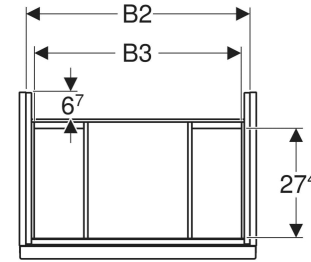

Geberit Acanto Unterschrank für Waschtisch, mit einer Schublade und einer Innenschublade, verkürzte Ausladung

EIGENSCHAFTEN

- FSC™ C134279 zertifiziert
- Wandhängend
- Mit einer Schublade
- Mit einer Innenschublade
- Griff zum Öffnen
- Griff austauschbar
- Schublade mit Selbsteinzug
- Schublade ohne Geruchsverschlussausschnitt
- Verkürzte Ausladung
- Feuchtigkeitsbeständig

- Vormontiert geliefert

TECHNISCHE DATEN

Werkstoff Hochverdichtete Dreischicht-Holzspanplatte
 Schubladenbelastung max. 20 kg

LIEFERUMFANG

- Unterschrank für Waschtisch
- Befestigungsmaterial

ZUBEHÖR

- Geberit Griff
- Geberit Set Füße schmal

INFO

- Für die Installation des Unterschrankes wird ein Geberit Waschbeckenanschluss, Raumsparmodell benötigt. Siehe Sortimentsübersicht Waschtisch-Serie oder Onlinekatalog, Zubehör Waschtische.

Art.-Nr.	Farbe / Oberfläche	B cm	B1 cm	B2 cm	B3 cm	Breite Waschtisch cm	H cm	T cm	VE1 St.
503.009.JH.1	Korpus, Front: Eiche / Melamin Holzstruktur Griff: lava / pulverbeschichtet matt	74	68	70.8	66.7	75	53.5	41.5	1