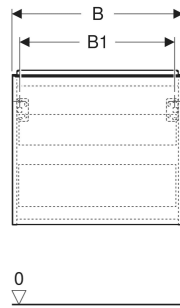

Geberit Acanto Unterschrank für Waschtisch, mit einer Schublade und einer Innenschublade, verkürzte Ausladung

EIGENSCHAFTEN

- FSC™ C134279 zertifiziert
- Wandhängend
- Mit einer Schublade
- Mit einer Innenschublade
- Griff zum Öffnen
- Griff austauschbar
- Schublade mit Selbsteinzug
- Schublade ohne Geruchsverschlussausschnitt
- Verkürzte Ausladung
- Feuchtigkeitsbeständig

- Vormontiert geliefert

TECHNISCHE DATEN

Werkstoff Hochverdichtete Dreischicht-Holzspanplatte
 Schubladenbelastung max. 20 kg

LIEFERUMFANG

- Unterschrank für Waschtisch
- Befestigungsmaterial

ZUBEHÖR

- Geberit Griff
- Geberit Set Füße schmal

INFO

- Für die Installation des Unterschrankes wird ein Geberit Waschbeckenanschluss, Raumsparmodell benötigt. Siehe Sortimentsübersicht Waschtisch-Serie oder Onlinekatalog, Zubehör Waschtische.

Art.-Nr.	Farbe / Oberfläche	B cm	B1 cm	B2 cm	B3 cm	Breite Waschtisch cm	H cm	T cm	VE1 St.
503.009.JH.1	Korpus, Front: Eiche / Melamin Holzstruktur Griff: lava / pulverbeschichtet matt	74	68	70.8	66.7	75	53.5	41.5	1